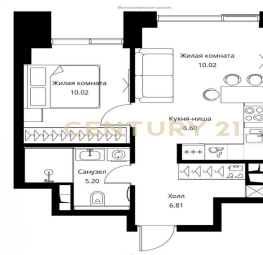

CENTURY 21

Level

Продажа 2-комнатной квартиры 38.6м², 8/52 этаж

15 450 000 ₺

38.6м²

8

2

[https://www.century21.ru/nedvizhimost/prodaza-](https://www.century21.ru/nedvizhimost/prodaza-2-komnatnoi-kvartiry-386m2-852-etaz)

Москва, Москва, Волоколамское ш, 95/2к7

2-komnatnoi-kvartiry-386m2-852-etaz

Номер объекта: 538532. В продаже квартира евро-2 в ЖК бизнес-класса Сити Бэй. Этаж 8, отделка white box, совмещенный санузел. Локация: район Покровское-Стрешнево, берег Москвы реки. МКАД в 5 минутах транспортом, метро Трикотажная — 10 минут пешком. Закрытая территория без машин и посторонних. Подземный паркинг. Благоустроенный зеленый двор с собственной набережной. Вся инфраструктура (кафе, магазины, аптека) — на первом этаже. >> <https://www.century21.ru/nedvizhimost/prodaza-2-komnatnoi-kvartiry-386m2-852-etaz>