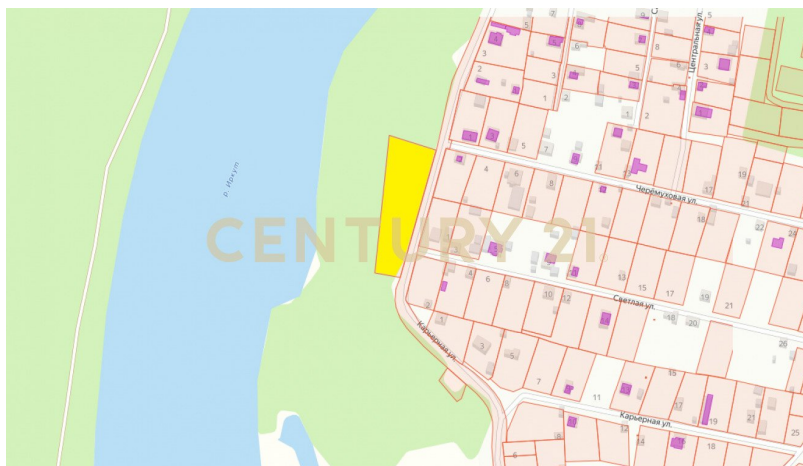

Моты, Култукский тракт

prodaza-kommerceskoe-50sot-etaz

Продам земельный участок в селе Моты. 1 линия от воды. Отличное, тихое, спокойное место для постройки загородного дома или эко-отеля. Очень живописное место. На участке растут деревья. Земли населенных пунктов: ИЖС. Площадь 50 соток. Кадастровый номер 38:27:030103:503 1 взрослый собственник. Документы готовы к сделке. Звоните. Записывайтесь на просмотр! >> <https://www.century21.ru/nedvizhmost/225696628-prodaza-kommerceskoe-50sot-etaz>