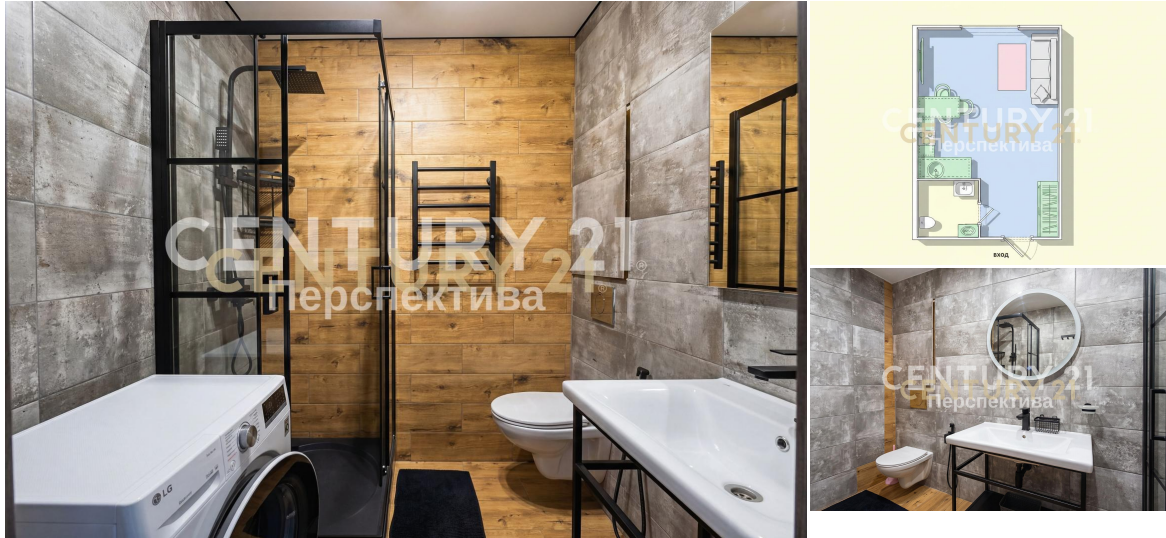

## Продажа студии 28м<sup>2</sup>, 23/25 этаж

7 700 000 ₽

28м<sup>2</sup>

23

1

[https://www.century21.ru/nedvizhimost/balasixa-](https://www.century21.ru/nedvizhimost/balasixa-prodaza-studii-28m2-2325-etaz)

Балашиха, улица Лукино, 53А

prodaza-studii-28m2-2325-etaz

Скидка на ипотечную ставку до 10%. Данная сделка застрахована САО-Ресо Гарантия!  
&lt;br&gt;&lt;br&gt;Готовая студия 7 км от МКАД — заезжай и живи &lt;br&gt;&lt;br&gt;Всего 15 минут до метро Щёлковская на маршрутке от дома. Рядом национальный парк Лосиный Остров — лес для прогулок и пробежек. Магазины, аптеки, фитнес, кафе — всё в шаговой доступности.  
&lt;br&gt;&lt;br&gt;Квартира сделана для себя, а не для продажи. Продуманная планировка со множеством мест для хранения. Качественный ремонт, тёплый пол по всей площади, новая электрика по ГОСТ и надёжная разводка водоснабжения. Вся мебель и техника остаются Вам: двуспальный диван, холодильник, посудомойка, стиральная машина с сушкой, кондиционер, духовой шкаф — заезжаете и живёте без лишних т... >>