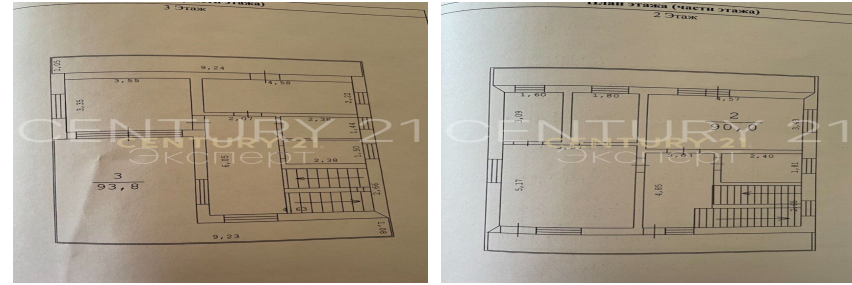

Калининград, улица Поселковая, дом 46А

Афанасьев Игорь
Викторович
Агент

+7 (401) 237-55-33
afanasev.igor1@century21.ru

Современный дом вашей мечты на Сельме — стиль, комфорт и природа рядом с городом!Продам светлый просторный 3-этажный дом площадью 255 м² с новым современным ремонтом и мебелью в одном из самых востребованных районов Калининграда — Сельма, ул. Поселковая, 46а.Идеальное расположение — тишина, свежий воздух и при этом вся городская инфраструктура под рукой:до новой школы №59 — 200 м,до остановки — 100 м,рядом поликлиника, магазины, удобный выезд на окружную и к морю за 20 минутДом, в который влюбляешься с порога:Построен по индивидуальному проекту из газоблока (2023 г.)Ремонт свежий, современный и осталось доделать детали под себяПросторная кухня-гостиная с большими панорамными окнами и выходом на террасу3 санузла, гардеробные на каждом этаже,... >>
<https://www.century21.ru/nedvizhimost/kaliningrad-leningradskii-r-n-ul-poselkovaia-46a-1157420819-prodaza-doma-255m2-3-etaza>