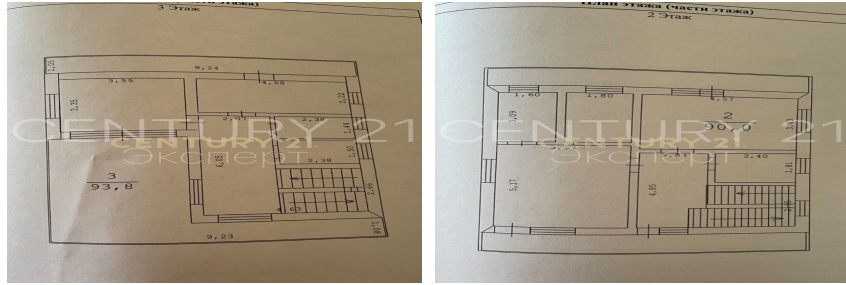

CENTURY 21

Эксперт
<https://www.century21.ru/nedvizhimost/leningradskii-r-n-ul-poselkovaia-46a-1157420819-prodaza-doma-255m2-3-etaza>

Продажа дома 255м², 3 этажа
39 990 000 ₽

255м² ? ? ?

Калининград, улица Поселковая, дом 46А