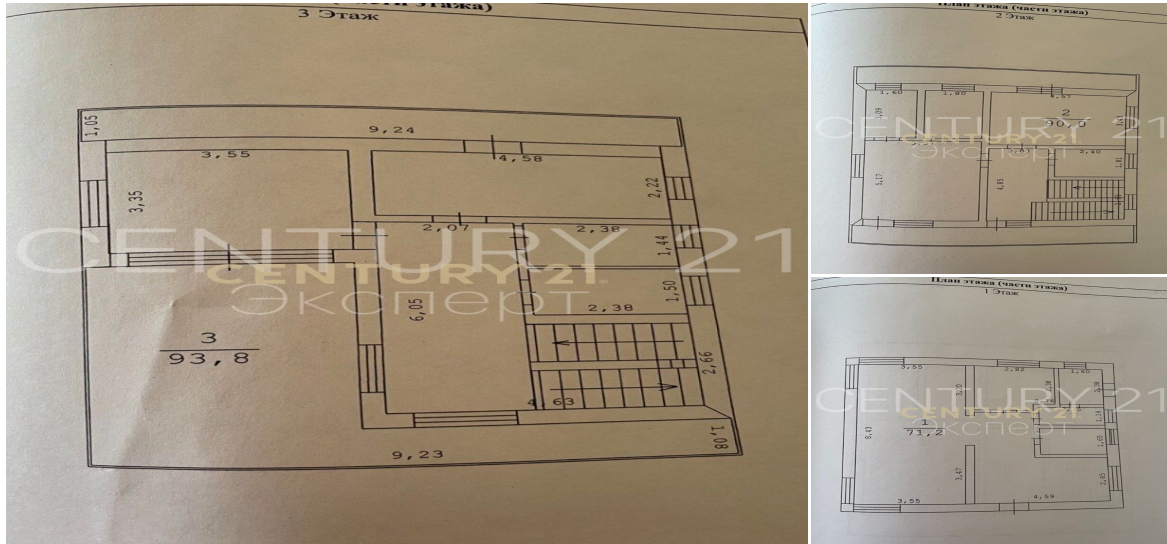

prodaza-doma-255m2-3-etaza

Современный дом вашей мечты на Сельме — стиль, комфорт и природа рядом с городом! Продам светлый просторный 3-этажный дом площадью 255 м<sup>2</sup> с новым современным ремонтом и мебелью в одном из самых востребованных районов Калининграда — Сельма, ул. Поселковая, 46а. Идеальное расположение — тишина, свежий воздух и при этом вся городская инфраструктура под рукой: до новой школы №59 — 200 м, до остановки — 100 м, рядом поликлиника, магазины, удобный выезд на окружную и к морю за 20 минут. Дом, в который влюбляешься с порога: Построен по индивидуальному проекту из газоблока (2023 г.). Ремонт свежий, современный и осталось доделать детали под себя. Просторная кухня-гостиная с большими панорамными окнами и выходом на террасу. 3 санузла, гардеробные на каждом этаже, ... >> <https://www.century21.ru/nedvizhimost/kaliningrad-leningradskii-r-n-ul-poselkovaia-46a-1157420819-prodaza-doma-255m2-3-etaza>