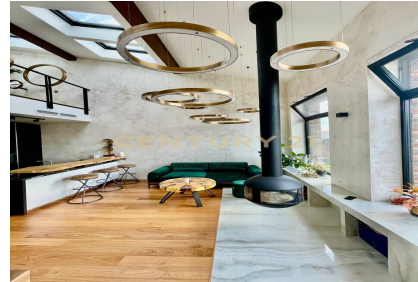

CENTURY 21

Столичная недвижимость

Аренда свободное назначение 83м², 5/5 этаж

420 000 ₽ в месяц

🏠 83м² 🗺️ 5 🏠 2

Москва, Пресненский, Пресненский, Столярный пер., 3, к 20