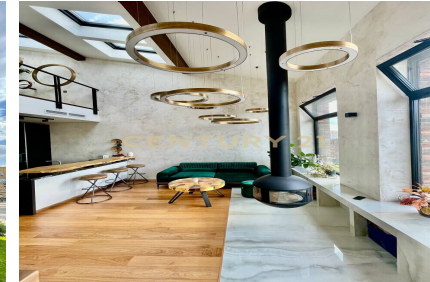

Аренда помещения
+7 (964) 531-70-98
Аренда помещения
+7 (964) 531-70-98
Аренда помещения
+7 (964) 531-70-98
Аренда помещения
+7 (964) 531-70-98
Аренда помещения
+7 (964) 531-70-98
Аренда помещения
+7 (964) 531-70-98
Аренда помещения
+7 (964) 531-70-98
Аренда помещения
+7 (964) 531-70-98
Аренда помещения
+7 (964) 531-70-98
Аренда помещения
+7 (964) 531-70-98

CENTURY 21
Столичная недвижимость

CENTURY 21

Столичная недвижимость

Аренда свободное назначение 83м², 5/5 этаж

420 000 ₽ в месяц

🏠 83м² 🗺️ 5 🏠 2

Москва, Пресненский, Пресненский, Столярный пер., 3, к 20