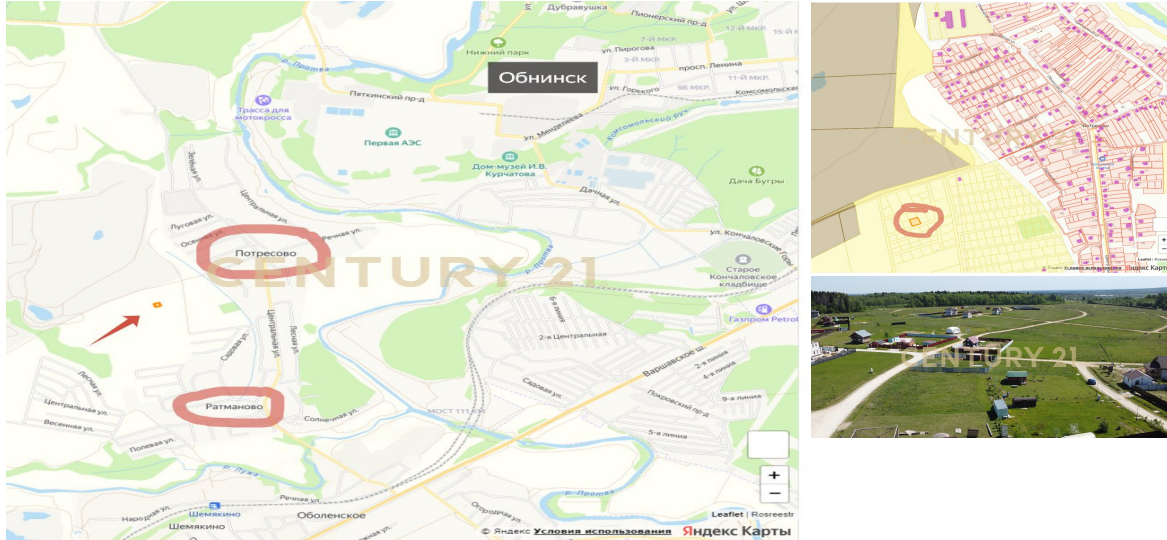

## Продажа участка, 1036сот.

1 300 000 ₽

1036сот.

?

<https://www.century21.ru/nedvizhimost/prodaza-ucastka-1036sot> Ратманово д., Малоярославецкий

Вашему вниманию предлагается земельный участок рядом с д. Потресово в Малоярославецком районе Калужской области. **ПРЕИМУЩЕСТВА** : Участок отдалён от оживленной дороги. Круглогодичный подъезд до участка по хорошей дороге. Один собственник. Обременений нет. Отмежеван. **УЧАСТОК** : Площадь 10.36 соток, категория земли : земли сельхозназначения, разрешенное использование: ЛПХ . **КОММУНИКАЦИИ** : Электричество -1 5 квт , деревенский тариф . **ИНФРАСТРУКТУРА** : . Рядом озеро для купания. Хорошая дорога. Возможность провести газ. Регулярные автобусы из Обнинска. Не СНТ.Нет членских взносов. **ТРАНСПОРТНАЯ ИНФРАСТРУКТУРА**: Рядом г.Обнинск. Д.Потресово ,Коллонтай,Ратманово. Международное агентство Недвижимости CENTURY 21 Абсолют :... >>  
<https://www.century21.ru/nedvizhimost/prodaza-ucastka-1036sot>