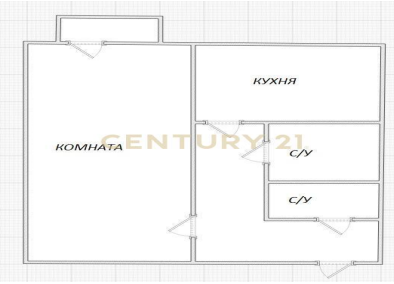

7 700 000 ₽

32м² 3 1

Люберцы, поселок Калинина, 94

Яна Крутова
Агент

+7 (925) 096-40-21
yana.krutova@century21.ru

КИРПИЧНЫЙ ДОМ! ПОТОЛКИ 2.7 м!

РАЗДЕЛЬНЫЙ С/У! Есть застекленный балкон!

Идеально как для проживания так и для аренды!