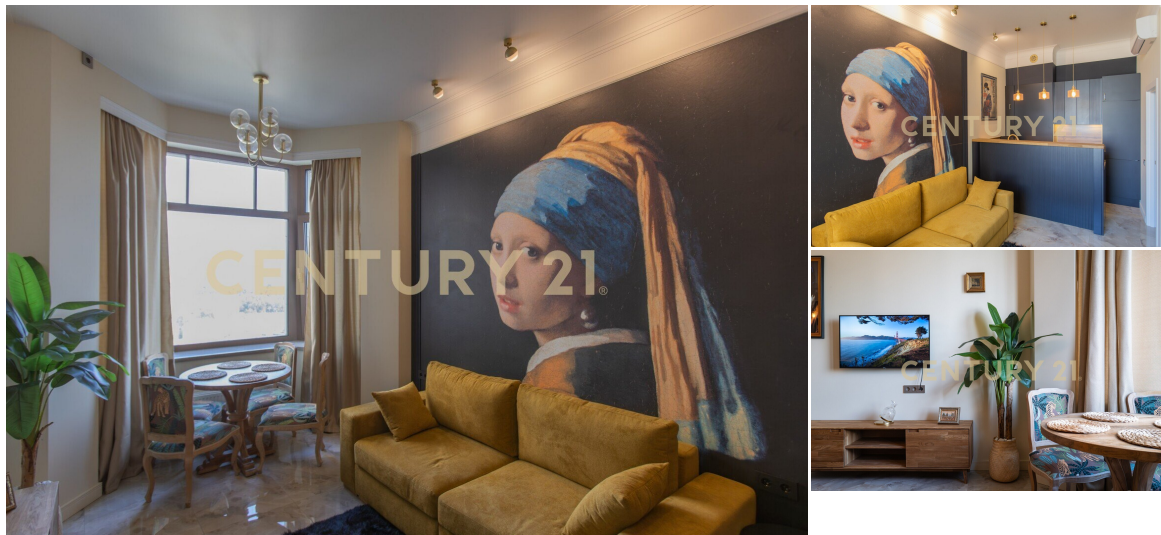

<https://www.century21.ru/nedvizhimost/arenda-2-komnatnoi-kvartiry-40m2-1419-etaz>

Москва, Щукино, Щукино, Ротмистрова ул., 2, к 3

В долгосрочную аренду предлагается комфортабельная квартира в премиальном жилом комплексе «Театральный квартал». Эта квартира станет идеальным выбором для ценителей высокого качества жизни, современных архитектурных решений и уютной атмосферы. Функциональная планировка квартиры: кухня-гостиная, спальня, 1 совмещенный с/у с ванной. Квартира полностью укомплектована и готова к проживанию, современный и абсолютно новый ремонт, новая мебель и техника, а именно: кофемашинка автомат, духовка-свч, аэрогриль, плита, тостер, чайник, посудомоечная машина, стиральная машина, робот пылесос с автоматической очисткой. В квартире ранее никто не жил. Из окон открывается шикарный вид на панораму города, включая Москва-Сити. Жилой комплекс с круглосу...