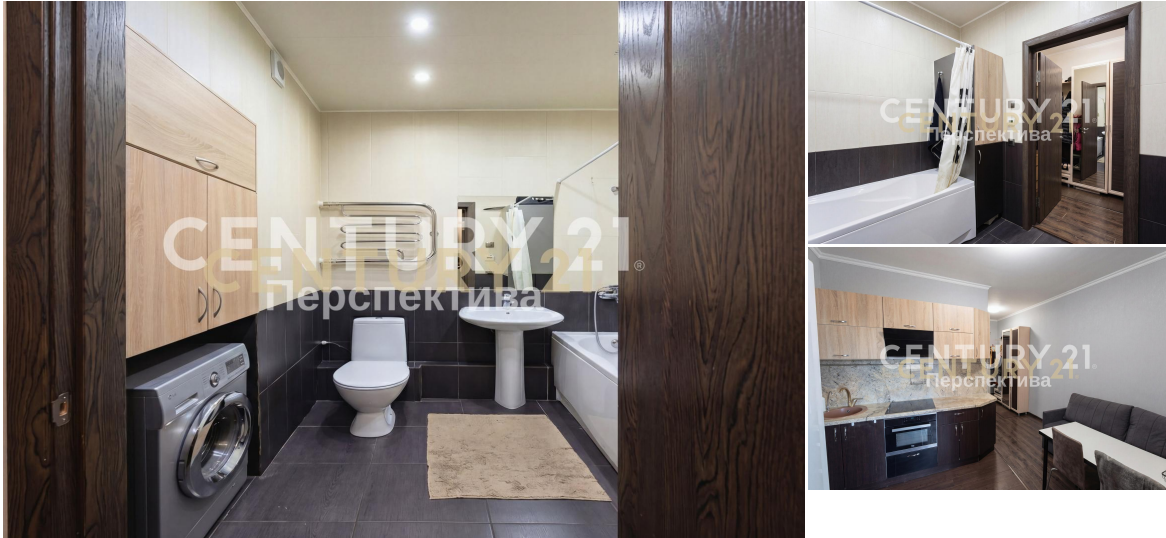

CENTURY 21

Перспектива

Продажа 1-комнатной квартиры 33м², 2/16 этаж

6 300 000 ₽

33м²

2

1

<https://www.century21.ru/nedvizhimost/balasixa-prodaza-1-komnatnoi-kvartiry-33m2-216-etaz>

Балашиха, Московская обл, г Балашиха, деревня Павлино, д 66

ПОД АВАНСОМ!

Данная сделка застрахована САО РЕСО-гарантия!

Отличный вариант однушки 33 м² на 2 этаже в Павлино — полностью готова к жизни! Всё включено: ремонт, мебель, техника.

Въезжайте и живите с комфортом! Предлагаю уютную, невероятно светлую квартиру в тихом районе Павлино.

Почему эта квартира — идеальный вариант?

Больше воздуха и света 33 м². Вы легко разместите полноценную спальню, гостиную и рабочее место. □ Второй этаж. Золотая середина: не нужно ждать лифт (или подниматься пешком), окна в зелени.