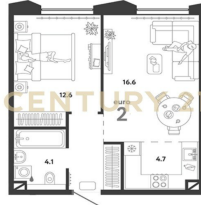

CENTURY 21

Столичная недвижимость
<https://www.century21.ru/nedvizhimost/prodaza-1-komnatnoi-kvartiry-43m2-99-etaz>

Продажа 1-комнатной квартиры 43м², 9/9 этаж

22 000 000 ₽

43м² 9 1

Москва, Очаково-Матвеевское, Очаково-Матвеевское, Озёрная ул., 42, к 8