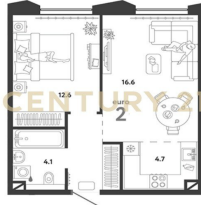

CENTURY 21

Столичная недвижимость
<https://www.century21.ru/nedvizhimost/prodaza-1-komnatnoi-kvartiry-43m2-99-etaz>

Продажа 1-комнатной квартиры 43м², 9/9 этаж

22 000 000 ₽

43м² 9 1

Москва, Очаково-Матвеевское, Очаково-Матвеевское, Озёрная ул., 42, к 8