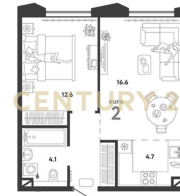

CENTURY 21

Столичная недвижимость

Продажа 1-комнатной квартиры 43м², 9/9 этаж

22 000 000 ₽

43м²

9

1

Москва, Очаково-Матвеевское, Очаково-Матвеевское, Озёрная ул., 42, к 8

[https://www.century21.ru/nedvizhimost/moskva-](https://www.century21.ru/nedvizhimost/moskva-prodaza-1-komnatnoi-kvartiry-43m2-99-etaz)

[prodaza-1-komnatnoi-kvartiry-43m2-99-etaz](https://www.century21.ru/nedvizhimost/moskva-prodaza-1-komnatnoi-kvartiry-43m2-99-etaz)