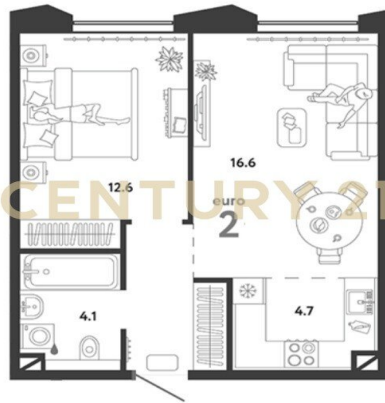

CENTURY 21

Столичная недвижимость

Продажа 1-комнатной квартиры 43м², 9/9 этаж

22 000 000 ₽

43м²

9

1

Москва, Очаково-Матвеевское, Очаково-Матвеевское, Озёрная ул., 42, к 8

[https://www.century21.ru/nedvizhimost/moskva-](https://www.century21.ru/nedvizhimost/moskva-prodaza-1-komnatnoi-kvartiry-43m2-99-etaz)

[prodaza-1-komnatnoi-kvartiry-43m2-99-etaz](https://www.century21.ru/nedvizhimost/moskva-prodaza-1-komnatnoi-kvartiry-43m2-99-etaz)