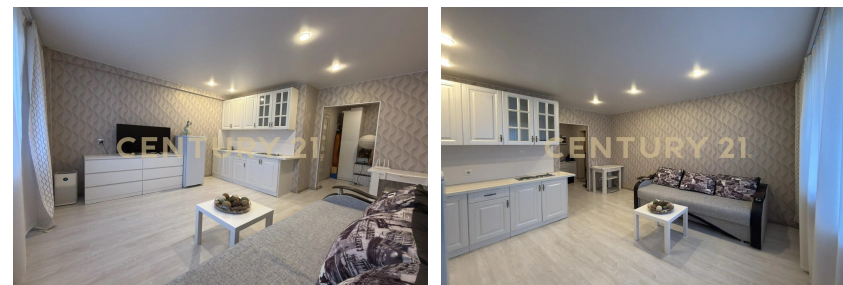

Боркова Александра

Сергеевна

Ведущий эксперт

+7 (812) 920-20-08

borkova.alexandra@century21.ru

Продаётся чистая уютная тёплая квартира-студия в новом доме! Забудьте про холод и счета. Здесь теплый монолитный дом — радиаторы просто не нужны даже зимой. О квартире: В квартире никто не проживал. Квартира светлая, тёплая и солнечная, «под ключ» уже сейчас, качественный ремонт от застройщика. Всего 6 квартир на площадке. Окна выходят в тихий закрытый охраняемый благоустроенный двор, где в ближайшее время застройщик планирует разбить парк. Наземная и подземная парковка. Дом монолитный, 15 этажей. Тишина, шумоизоляция лучше, чем в панельках. Два лифта - грузовой и пассажирский - мебель завезёте без проблем. В квартире остаются: Кухонный гарнитур Холодильник Духовой шкаф Варочная панель Письменный стол Шкаф в гардеробной Телевизор... >> <https://www.century21.ru/nedvizhimost/prodaza-studii-253m2-415-etaz>

Продажа квартиры +7 (812) 920-20-08
Продажа квартиры +7 (812) 920-20-08
Продажа квартиры +7 (812) 920-20-08
Продажа квартиры +7 (812) 920-20-08
Продажа квартиры +7 (812) 920-20-08
Продажа квартиры +7 (812) 920-20-08
Продажа квартиры +7 (812) 920-20-08
Продажа квартиры +7 (812) 920-20-08
Продажа квартиры +7 (812) 920-20-08
Продажа квартиры +7 (812) 920-20-08
Продажа квартиры +7 (812) 920-20-08

CENTURY 21
Гарант