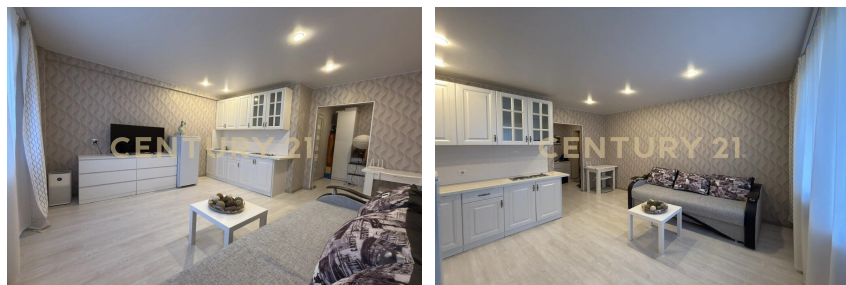

CENTURY 21

Гарант

<https://www.century21.ru/nedvizhimost/studii-253m2-415-etaz>

Продажа студии 25.3м², 4/15 этаж

6 300 000 ₺

🏠 25.3м² 🛋️ 4 🗺️ ?

Мурино г., Всеволожский, Шувалова ул., 22, к 3

Боркова Александра

Сергеевна

Ведущий эксперт

+7 (812) 920-20-08

borkova.alexandra@century21.ru

Продаётся чистая уютная тёплая квартира-студия в новом доме! Забудьте про холод и счета. Здесь теплый монолитный дом — радиаторы просто не нужны даже зимой. О квартире: В квартире никто не проживал. Квартира светлая, тёплая и солнечная, «под ключ» уже сейчас, качественный ремонт от застройщика. Всего 6 квартир на площадке. Окна выходят в тихий закрытый охраняемый благоустроенный двор, где в ближайшее время застройщик планирует разбить парк. Наземная и подземная парковка. Дом монолитный, 15 этажей. Тишина, шумоизоляция лучше, чем в панельках. Два лифта - грузовой и пассажирский - мебель завезёте без проблем. В квартире остаются: Кухонный гарнитур Холодильник Духовой шкаф Варочная панель Письменный стол Шкаф в гардеробной Телевизор... >> <https://www.century21.ru/nedvizhimost/prodaza-studii-253m2-415-etaz>

Продажа квартиры +7 (812) 920-20-08
Продажа квартиры +7 (812) 920-20-08
Продажа квартиры +7 (812) 920-20-08
Продажа квартиры +7 (812) 920-20-08
Продажа квартиры +7 (812) 920-20-08
Продажа квартиры +7 (812) 920-20-08
Продажа квартиры +7 (812) 920-20-08
Продажа квартиры +7 (812) 920-20-08
Продажа квартиры +7 (812) 920-20-08
Продажа квартиры +7 (812) 920-20-08
Продажа квартиры +7 (812) 920-20-08

CENTURY 21
Гарант

CENTURY 21

Гарант

<https://www.century21.ru/nedvizhimost/studii-253m2-415-etaz>

Продажа студии 25.3м², 4/15 этаж

6 300 000 ₺

🏠 25.3м² 🛋️ 4 🗺️ ?

Мурино г., Всеволожский, Шувалова ул., 22, к 3