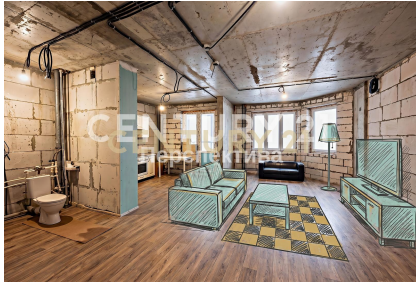

CENTURY 21

Перспектива

<https://www.century21.ru/nedvizhimost/prodaza-1-komnatnoi-kvartiry-46m2-1118-etaz>

Продажа 1-комнатной квартиры 46м², 11/18 этаж

7 500 000 ₽

46м² 11 1

Балашиха, улица Брагина, 1

+7 (925) 975-31-21
anna.dolmatova1@century21.ru

Скидка на ипотечную ставку до 10%. Данная сделка застрахована CAO-Ресо Гарантия.

"Тихий центр рядом с парком" Вашему вниманию предлагаем просторную, однокомнатную квартиру в Балашихе, микрорайон Кучино. Квартира расположена на 11 этаже 18-этажного монолитного дома, построенного в 2017 году. Общая площадь квартиры составляет 46 м2. Квартира с готовой инфраструктурой: -Разводка электричества по комнатам — подключайте любую технику без переделок. -Пол — ламинат, чистый, без скрипов. -На кухне остаётся гарнитур и холодильник — заезжайте и готовьте хоть завтра. -Идеальный вариант для тех, кто не хочет делать ремонт с нуля. Дом оборудован пассажирским и грузовым лифтами. Рядом расположены: горнолыжный комплекс Лись... >> <https://www.century21.ru/nedvizhimost/balasixa-prodaza-1-komnatnoi-kvartiry-46m2-1118-etaz>

Продажа квартиры
+7 (925) 975-31-21
Продажа квартиры
+7 (925) 975-31-21
Продажа квартиры
+7 (925) 975-31-21
Продажа квартиры
+7 (925) 975-31-21
Продажа квартиры
+7 (925) 975-31-21
Продажа квартиры
+7 (925) 975-31-21
Продажа квартиры
+7 (925) 975-31-21
Продажа квартиры
+7 (925) 975-31-21
Продажа квартиры
+7 (925) 975-31-21
Продажа квартиры
+7 (925) 975-31-21
Продажа квартиры
+7 (925) 975-31-21

CENTURY 21 ПЕРСПЕКТИВА

CENTURY 21

Перспектива

<https://www.century21.ru/nedvizhimost/prodaza-1-komnatnoi-kvartiry-46m2-1118-etaz>