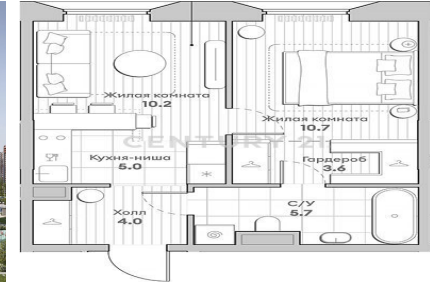

# CENTURY 21

Level

<https://www.century21.ru/nedvizhimost/prodaza-2-komnatnoi-kvartiry-392m2-513-etaz>

## Продажа 2-комнатной квартиры 39.2м², 5/13 этаж

17 750 000 ₽

🏠 39.2м² 📏 5 🏠 2

Москва, Москва, Очаковское ш, 5к1

**Ярукова Елена**  
Агент

**+7 (977) 956-01-06**

[yarukova.elena@century21.ru](mailto:yarukova.elena@century21.ru)