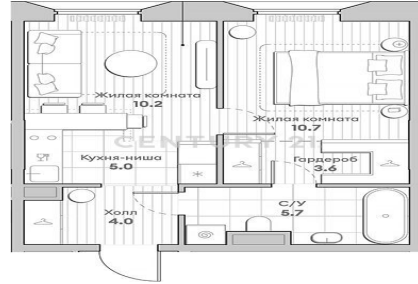

# CENTURY 21

Level

<https://www.century21.ru/nedvizhimost/prodaza-2-komnatnoi-kvartiry-392m2-513-etaz>

## Продажа 2-комнатной квартиры 39.2м², 5/13 этаж

17 750 000 ₽

🏠 39.2м² 📏 5 🏠 2

Москва, Москва, Очаковское ш, 5к1

**Ярукова Елена**  
Агент

**+7 (977) 956-01-06**

[yarukova.elena@century21.ru](mailto:yarukova.elena@century21.ru)

Номер объекта: 538492. Продаётся квартира Евро-2 в проекте бизнес-класса Среда на Лобачевского. ЖК расположен в ЗАО, в районе Очаково-Матвеевское. Рядом с ним: учебные корпуса МГУ, МГИМО и РАНХиГС. До м. Аминьевская 10 минут пешком. О квартире: Общая площадь 39.2 кв м., одна изолированная комната с зоной для гардеробной, 1 совмещенный санузел, кухня-гостиная. Кухня расположена на 5 этаже. Отделка подчистовая. О проекте: В лобби с 5-ти метровыми потолками спроектированы библиотека, коворкинг с переговорными и зоной для детей. В корпусах: фитнес, игровые комнаты и переговорные. Дизайнерский подземный паркинг. Во дворах выполнено многоуровневое благоустройство с индивидуальными ландшафтными решениями. >> <https://www.century21.ru/nedvizhimost/moskva-prodaza-2-komnatnoi-kvartiry-392m2-513-etaz>