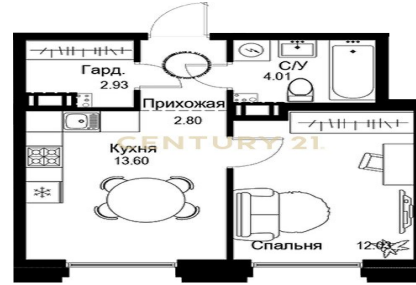

Продажа квартиры
+7 (812) 940-21-00
Продажа квартиры
+7 (812) 940-21-00
Продажа квартиры
+7 (812) 940-21-00
Продажа квартиры
+7 (812) 940-21-00
Продажа квартиры
+7 (812) 940-21-00
Продажа квартиры
+7 (812) 940-21-00
Продажа квартиры
+7 (812) 940-21-00
Продажа квартиры
+7 (812) 940-21-00
Продажа квартиры
+7 (812) 940-21-00
Продажа квартиры
+7 (812) 940-21-00
Продажа квартиры
+7 (812) 940-21-00

CENTURY 21
Capital Petersburg

CENTURY 21
Capital Petersburg

Продажа 1-комнатной квартиры
35.37м², 5/6 этаж
22 900 000 ₺

🏠 35.37м² 🚶 5 🏠 1

Санкт-Петербург, Петроградский, Петроградский,
Профессора Попова ул., 38, литера А