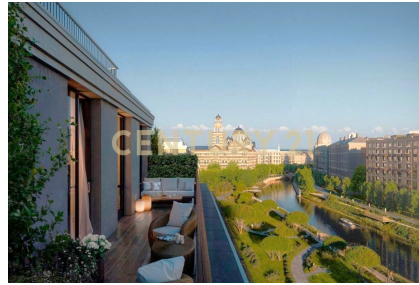

CENTURY 21
Capital Petersburg

Продажа 1-комнатной квартиры
35.37м², 5/6 этаж
22 900 000 ₺

🏠 35.37м² 🚶 5 🏠 1

Санкт-Петербург, Петроградский, Петроградский,
Профессора Попова ул., 38, литера А