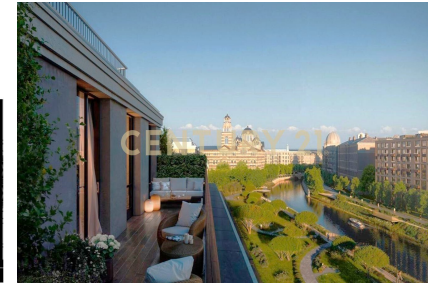

Продажа квартиры
+7 (812) 940-21-00
Продажа квартиры
+7 (812) 940-21-00
Продажа квартиры
+7 (812) 940-21-00
Продажа квартиры
+7 (812) 940-21-00
Продажа квартиры
+7 (812) 940-21-00
Продажа квартиры
+7 (812) 940-21-00
Продажа квартиры
+7 (812) 940-21-00
Продажа квартиры
+7 (812) 940-21-00
Продажа квартиры
+7 (812) 940-21-00
Продажа квартиры
+7 (812) 940-21-00
Продажа квартиры
+7 (812) 940-21-00

CENTURY 21
Capital Petersburg

CENTURY 21
Capital Petersburg

Продажа 1-комнатной квартиры
35.37м², 5/6 этаж
22 900 000 ₺

🏠 35.37м² 🚶 5 🏠 1

Санкт-Петербург, Петроградский, Петроградский,
Профессора Попова ул., 38, литера А