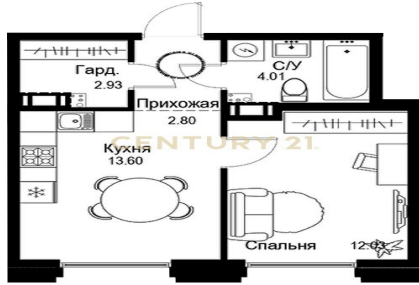

CENTURY 21
Capital Petersburg

Продажа 1-комнатной квартиры
35.37м², 5/6 этаж
22 900 000 ₺

🏠 35.37м² 🚶 5 🏠 1

Санкт-Петербург, Петроградский, Петроградский,
Профессора Попова ул., 38, литера А