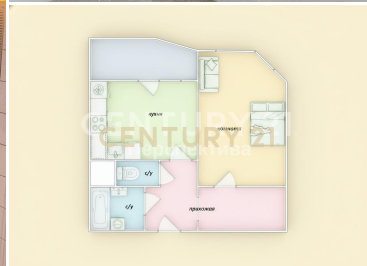

CENTURY 21

Перспектива

Продажа 1-комнатной квартиры 41.5м², 25/26 этаж

9 500 000 ₽

41.5м²

25

1

[https://www.century21.ru/nedvizhimost/prodaza-](https://www.century21.ru/nedvizhimost/prodaza-1-komnatnoi-kvartiry-415m2-2526-etaz)

Люберцы, улица Наташинская, 16

1-komnatnoi-kvartiry-415m2-2526-etaz

ЗА ОБЪЕКТ ВНЕСЛИ ЗАДАТОК ДО 10.07.26 Квартира с видом на город — 25 этаж, техэтаж сверху.

 Локация Красная Горка. Остановка у дома. До метро Некрасовка 15 минут транспортом, до МЦД Люберцы 25 минут.