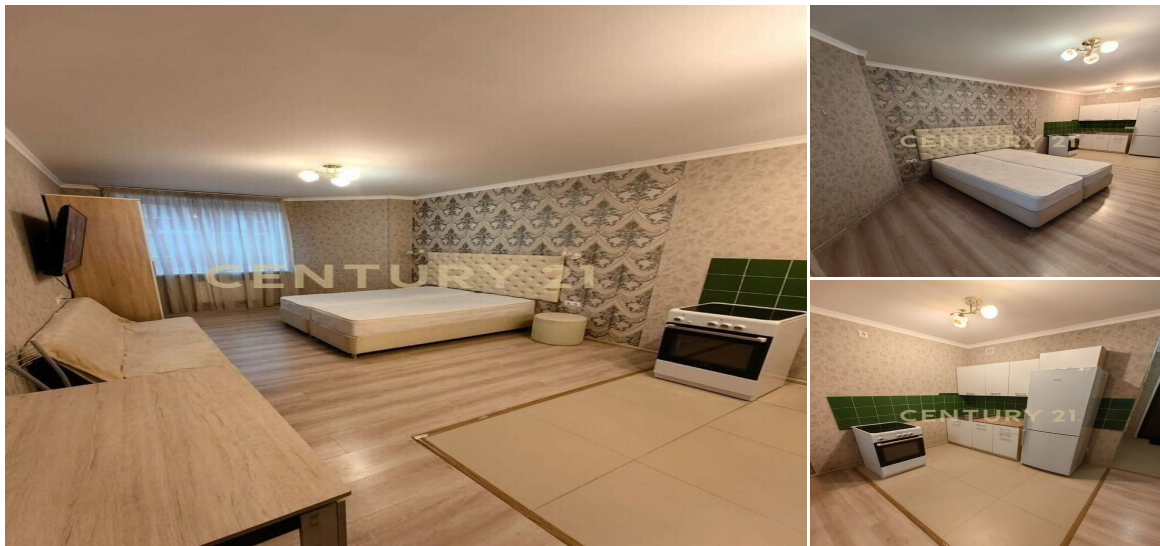

CENTURY 21

Столичная недвижимость

Продажа студии 31.5м², 3/4 этаж

7 300 000 ₽

31.5м²

3

?

<https://www.century21.ru/nedvizhimost/prodaza-studii-315m2-34-etaz>

Немчиновка с., Одинцовский, Рублевский проезд, 22

Арт. 136636649 Уникальная квартира в Немчиновке с развитой инфраструктурой и отличной транспортной доступностью Ищете уютное жилье в престижном районе Московской области с отличной транспортной доступностью? Предлагаем к продаже светлую, просторную студию-квартиру в жилом комплексе в Немчиновке, расположенную по адресу: Московская область, Одинцовский район, Немчиновка, Рублевский, д. 22. Этот объект идеально подойдет для тех, кто ценит комфорт, стабильность и перспективы развития района. Благодаря своей локации, квартира обеспечивает удобство передвижения как по Москве, так и по области, а также наличие развитой инфраструктуры, что делает ее отличным выбором для жизни или инвестирования. Информация об объекте: Год постройки дома: 2015Об... >>
<https://www.century21.ru/nedvizhimost/prodaza-studii-315m2-34-etaz>