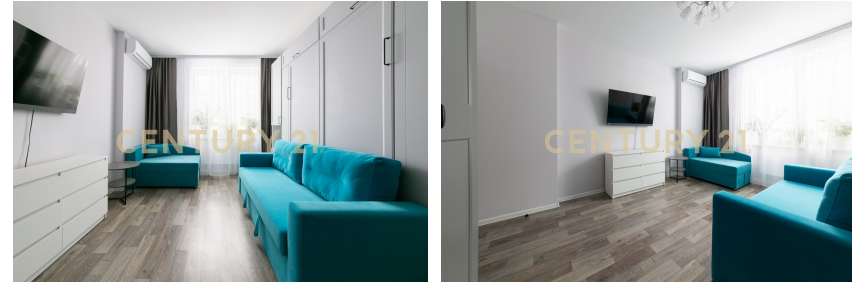

CENTURY 21

Гарант

<https://www.century21.ru/nedvizhimost/peterburg-prodaza-1-komnatnoi-kvartiry-414m2-1522-etaz>

Продажа 1-комнатной квартиры 41.4м², 15/22 этаж

12 850 000 ₽

41.4м² 15 1

Санкт-Петербург, Красносельский, Красносельский, Героев проспект, 35, строение 1

CENTURY 21

CENTURY 21

Гарант

<https://www.century21.ru/nedvizhimost/peterburg-prodaza-1-komnatnoi-kvartiry-414m2-1522-etaz>

Продажа 1-комнатной квартиры 41.4м², 15/22 этаж

12 850 000 ₽

41.4м² 15 1

Санкт-Петербург, Красносельский, Красносельский, Героев проспект, 35, строение 1

**Боркова Александра
Сергеевна**
Ведущий эксперт

+7 (812) 920-20-08
borkova.alexandra@century21.ru

Забудьте про десятки одинаковых коробок. Эта квартира — другая. Это не квадратные метры, это стиль жизни, который начинается с порога. С первого дня — ваша жизнь меняется: · Просыпаетесь под шум прибоя, а не машин. 5 минут — и ваши босые ноги на тёплом песке пляжа. Ваша вечерняя рутина — прогулка по набережной и лучшие закаты в городе в качестве бесплатного шоу. · Забудьте про долгий ремонт и грязь. Войдите и живите. Качественный евроремонт, высокие потолки (2,85 м!), кондиционер. Всё продумано за вас. · Тишина во дворе и скорость в городе. Окна — в зелёный двор. А в 5 минутах езды — ТЦ «Жемчужная Плаза» со всем, что нужно. Два лифта — никакого ожидания. Технически и юридически безупречно: · 15-й этаж (из окон — свет и воздух), 43.4 м².... >> <https://www.century21.ru/nedvizhimost/sankt-peterburg-prodaza-1-komnatnoi-kvartiry-414m2-1522-etaz>