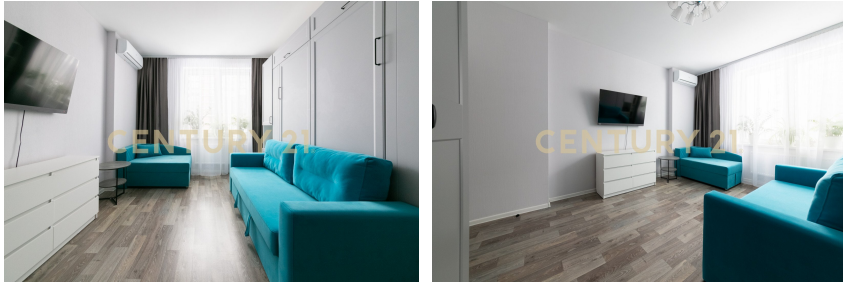

CENTURY 21

Гарант

<https://www.century21.ru/nedvizhimost/peterburg-prodaza-1-komnatnoi-kvartiry-414m2-1522-etaz>

Продажа 1-комнатной квартиры 41.4м², 15/22 этаж

12 850 000 ₽

41.4м² 15 1

Санкт-Петербург, Красносельский, Красносельский, Героев проспект, 35, строение 1

**Боркова Александра
Сергеевна**
Ведущий эксперт

+7 (812) 920-20-08
borkova.alexandra@century21.ru

Забудьте про десятки одинаковых коробок. Эта квартира — другая. Это не квадратные метры, это стиль жизни, который начинается с порога. С первого дня — ваша жизнь меняется: · Просыпаетесь под шум прибоя, а не машин. 5 минут — и ваши босые ноги на тёплом песке пляжа. Ваша вечерняя рутина — прогулка по набережной и лучшие закаты в городе в качестве бесплатного шоу. · Забудьте про долгий ремонт и грязь. Войдите и живите. Качественный евроремонт, высокие потолки (2,85 м!), кондиционер. Всё продумано за вас. · Тишина во дворе и скорость в городе. Окна — в зелёный двор. А в 5 минутах езды — ТЦ «Жемчужная Плаза» со всем, что нужно. Два лифта — никакого ожидания. Технически и юридически безупречно: · 15-й этаж (из окон — свет и воздух), 43.4 м².... >> <https://www.century21.ru/nedvizhimost/sankt-peterburg-prodaza-1-komnatnoi-kvartiry-414m2-1522-etaz>

CENTURY 21

CENTURY 21

Гарант

<https://www.century21.ru/nedvizhimost/peterburg-prodaza-1-komnatnoi-kvartiry-414m2-1522-etaz>

Продажа 1-комнатной квартиры 41.4м², 15/22 этаж

12 850 000 ₽

41.4м² 15 1

Санкт-Петербург, Красносельский, Красносельский, Героев проспект, 35, строение 1