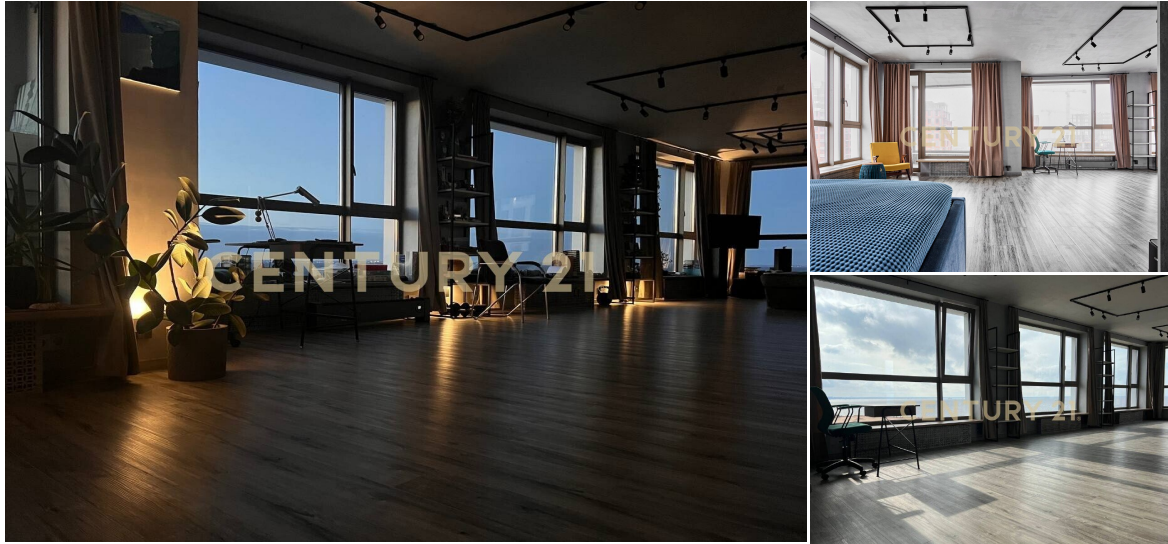

CENTURY 21

Capital Petersburg

Продажа 1-комнатной квартиры 95м², 8/20 этаж

33 000 000 ₽

95м²

8

1

[https://www.century21.ru/nedvizhimost/sankt-peterburg-vasileostrovskii-r-n-prodaza-1-](https://www.century21.ru/nedvizhimost/sankt-peterburg-vasileostrovskii-r-n-prodaza-1-komnatnoi-kvartiry-95m2-820-etaz)

Санкт-Петербург, Василеостровский, Василеостровский,
Челюскина ул., 8, строение 1

komnatnoi-kvartiry-95m2-820-etaz

Эксклюзивное предложение для избранных: видовая квартира свободной планировки на первой линии Финского залива Представьте: вы открываете панорамные окна, вдыхаете свежий морской воздух и наблюдаете, как закат окрашивает воды Финского залива в оттенки пурпурного и золота. Небо пылает, отражение огней дрожит на водной глади — и всё это открывается прямо из вашей новой квартиры, ставшей воплощением роскоши и безупречного вкуса. Это не просто жильё — это статус, привилегия и новый уровень жизни для тех, кто добился вершин и готов наслаждаться каждым мгновением. Кому идеально подойдёт эта квартира? Она создана для: -успешных предпринимателей и топ-менеджеров, ценящих время и комфорт; -ценителей искусства и дизайна, способных оценить премиал... >>