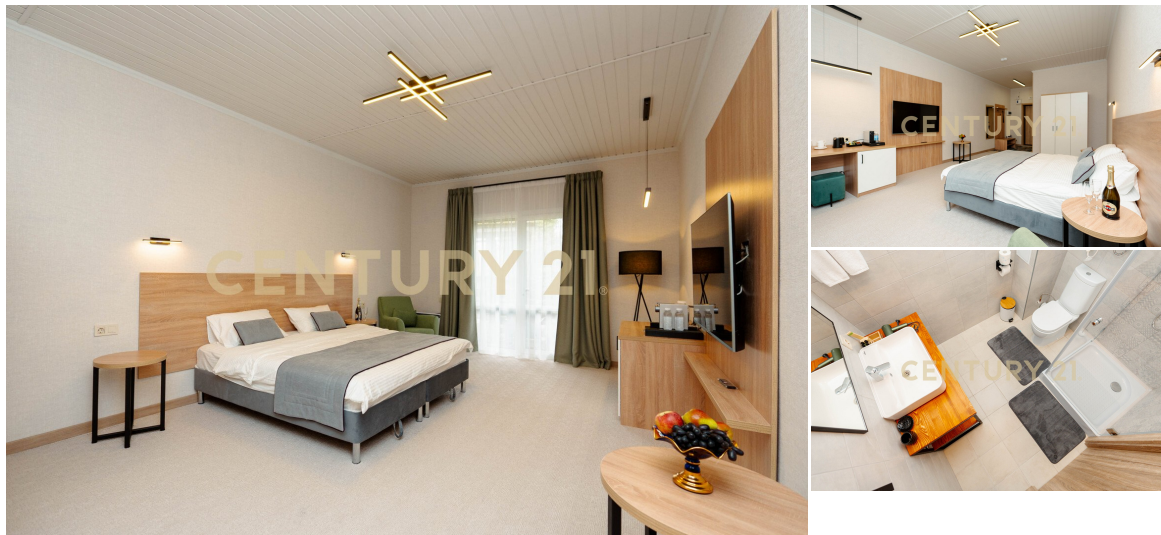

Предлагается к приобретению гостиничный комплекс Елизарово, с 2012года успешно ведущий свою деятельность по направлениям гостиничный бизнес, проведение массовых торжеств праздников, экотуризм. Локация в самом экологически благополучном районе Подмосковья, МО Шаховская, в 136 км от МКАД. Комплекс приватно расположен в окружении лесных массивов и вместе с тем обладает прекрасной транспортной доступностью по асфальтовой дороге. Отдыхающим и гостям предлагается проживание в комфортных номерах с интерьерами, как в современном стиле, так и в стиле Русской усадьбы и атмосфере крестьянского подворья. Завтраки и обеды из продуктов, с любовью выращенных на ферме по соседству. Велопогулки и активный отдых летом и лыжные маршруты в зимний период. Се... >>