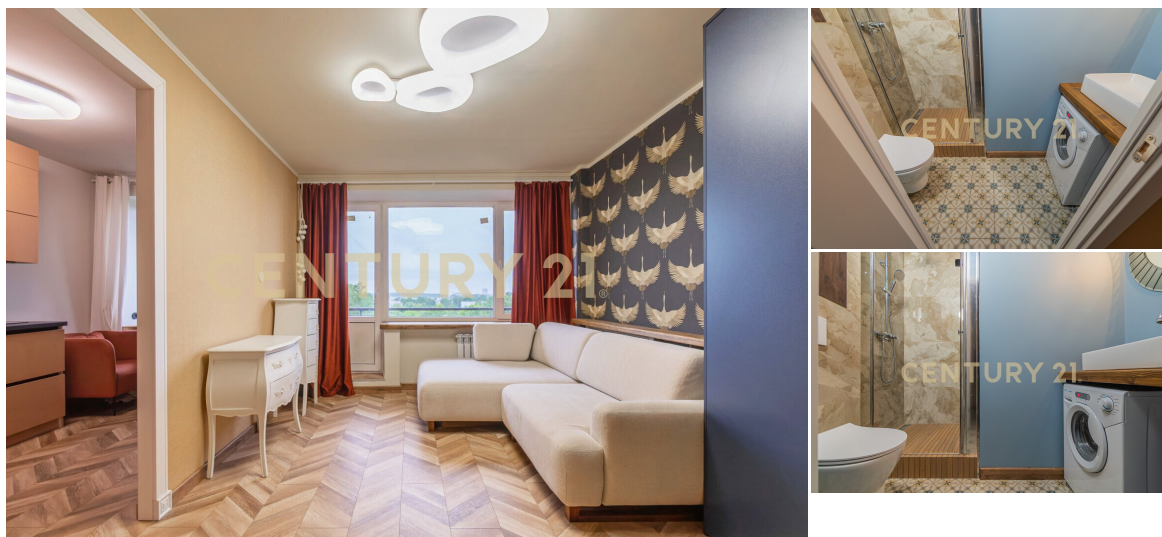

CENTURY 21

Гарант

Продажа 1-комнатной квартиры 33м², 9/12 этаж

10 500 000 ₽

33м²

9

1

[https://www.century21.ru/nedvizhimost/sankt-peterburg-prodaza-1-komnatnoi-kvartiry-](https://www.century21.ru/nedvizhimost/sankt-peterburg-prodaza-1-komnatnoi-kvartiry-33m2-912-etaz)

Санкт-Петербург, Московский, Московский, Новоизмайловский проспект, 22, к 1

33m2-912-etaz

33 м². 9 этаж. Кирпичный дом. Полный капитальный ремонт от бетона до стяжки с заменой всей электрики и сантехники. Дизайнерская отделка. Въезжайте и живите - с мебелью и техникой. О квартире: Эта квартира - антидепрессант после рабочего дня. Мы сделали ремонт для себя: не косметику, а капиталку с нуля: новая электропроводка, новая сантехника, выравнены стены, сделана стяжка пола. Дизайн: стены украшают обои с природными мотивами. Встроенные современные светильники с теплым и холодным светом задают настроение. На полу качественный ламинат под паркет. Ниша 6 м² — организована под спальню. Шикарная лоджия 4,9 м² - ваша персональная зона для творчества Это ваша кофейня с видом на Московский район и закаты. Важные бонусы: Капиталь... >> <https://www.century21.ru/nedvizhimost/sankt-peterburg-prodaza-1-komnatnoi-kvartiry-33m2-912-etaz>