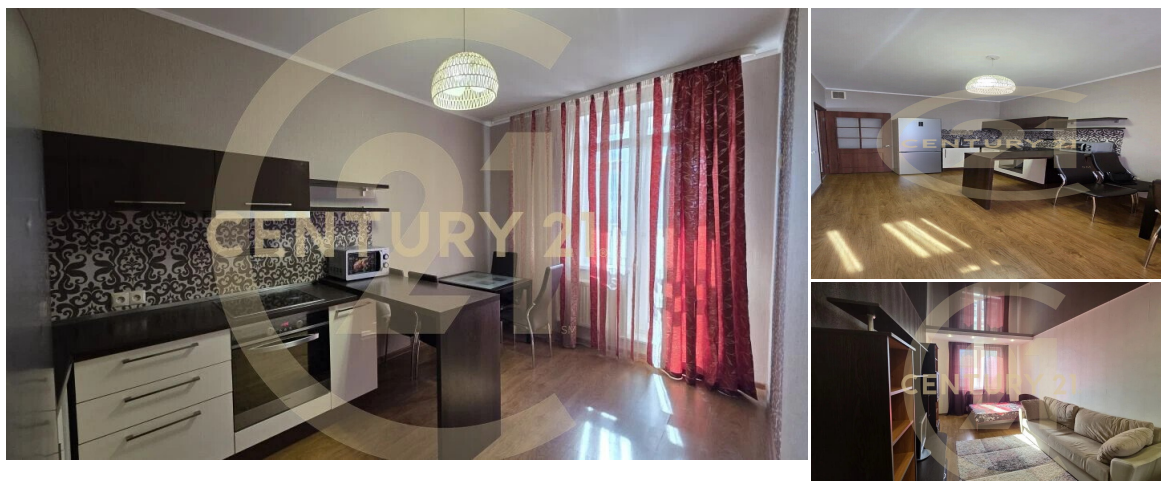

[kvartiry-456m2-2225-etaz](https://www.century21.ru/nedvizhimost/perm-motovilixinskii-r-n-prodaza-1-komnatnoi-kvartiry-456m2-2225-etaz)

Код объекта: 2195416. Продается светлая и просторная квартира в ЖК "Грибоедовский"! Расположенная на 22 этаже, квартира предлагает захватывающий панорамный вид на город. В квартире косметический ремонт с ламинатом на полу и плиткой в санузле. Квартира и дом отличаются отличной теплоизоляцией. Остаётся вся мебель и техника! (кроме микроволновой печи). Низкие коммунальные платежи. Развитая инфраструктура двора: современные детские и спортивные площадки для всех возрастов, хоккейная коробка, площадки для тенниса, баскетбола и волейбола, а также зоны отдыха для взрослых. Идеальная транспортная доступность: множество маршрутов общественного транспорта, близость объездной трассы обеспечивают быстрое перемещение по всему городу. Остановки всего... >>