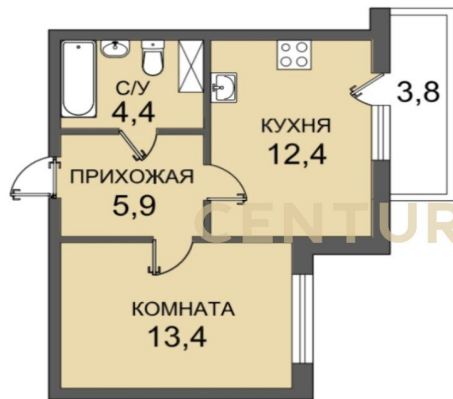

Шушары п., Пушкинский, Пушкинский, Школьная ул.

[komnatnoi-kvartiry-372m2-312-etaz](https://www.century21.ru/nedvizhimost/sankt-peterburg-puskinskii-r-n-prodaza-1-komnatnoi-kvartiry-372m2-312-etaz)

С ОБЩАЯ: 37,2 м²