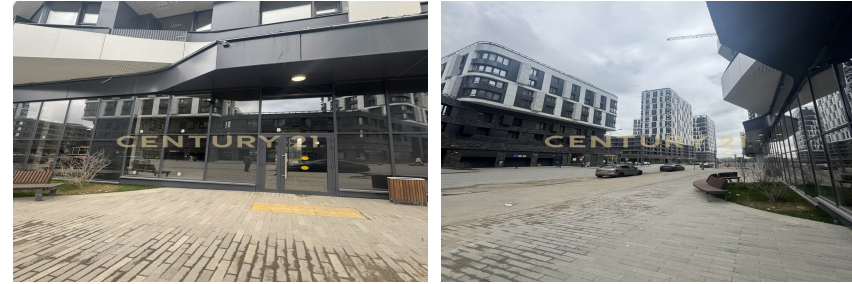

+7 (495) 008-21-21

l.kurkina@century21pp.ru

Предлагается в аренду помещение свободного назначения в современном и динамично развивающемся жилом комплексе "Символ". Основные характеристики помещения. Площадь: 99,5 квадратных метра оптимальный размер для реализации различных бизнес-идей. Помещение с отдельным входом, зальной планировки, с витринным остеклением. Состояние: Shell & Core предоставляет возможность адаптировать помещение под конкретные потребности вашего бизнеса, выполнить ремонт и отделку по собственному вкусу. Коммуникации: подведены все необходимые коммуникации, электроэнергия: 17 кВт. Транспортная доступность: удобное расположение рядом с несколькими станциями метро: Авиамоторная, Площадь Ильича, Римская, а также станцией МЦД-4 Серп и Молот. Близость к... >>
<https://www.century21.ru/nedvizhimost/arenda-svobodnoe-naznachenie-995m2-126-etaz>

Аренда помещения
+7 (495) 008-21-21
Аренда помещения
+7 (495) 008-21-21
Аренда помещения
+7 (495) 008-21-21
Аренда помещения
+7 (495) 008-21-21
Аренда помещения
+7 (495) 008-21-21
Аренда помещения
+7 (495) 008-21-21
Аренда помещения
+7 (495) 008-21-21
Аренда помещения
+7 (495) 008-21-21
Аренда помещения
+7 (495) 008-21-21
Аренда помещения
+7 (495) 008-21-21
Аренда помещения
+7 (495) 008-21-21
Аренда помещения
+7 (495) 008-21-21

CENTURY 21 Premium Property