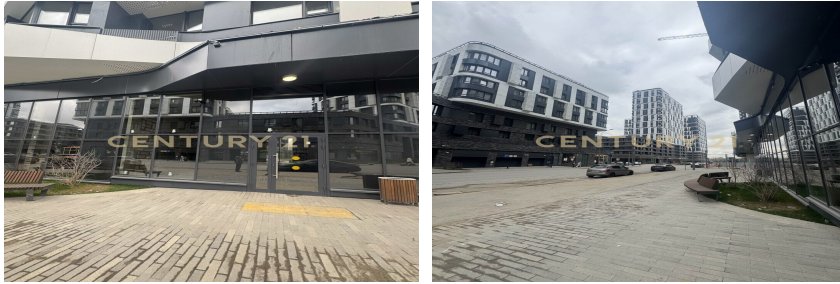

Москва, Лефортово, Лефортово, Крузенштерна ул., 3, к 1

**Леся Курукина**  
Агент

**+7 (495) 008-21-21**

[l.kurkina@century21pp.ru](mailto:l.kurkina@century21pp.ru)

Предлагается в аренду помещение свободного назначения в современном и динамично развивающемся жилом комплексе "Символ". Основные характеристики помещения. Площадь: 99,5 квадратных метра оптимальный размер для реализации различных бизнес-идей. Помещение с отдельным входом, зальной планировки, с витринным остеклением. Состояние: Shell & Core предоставляет возможность адаптировать помещение под конкретные потребности вашего бизнеса, выполнить ремонт и отделку по собственному вкусу. Коммуникации: подведены все необходимые коммуникации, электроэнергия: 17 кВт. Транспортная доступность: удобное расположение рядом с несколькими станциями метро: Авиамоторная, Площадь Ильича, Римская, а также станцией МЦД-4 Серп и Молот. Близость к... >>  
<https://www.century21.ru/nedvizhimost/arenda-svobodnoe-naznachenie-995m2-126-etaz>

**+7 (495) 008-21-21**

[l.kurkina@century21pp.ru](mailto:l.kurkina@century21pp.ru)

Предлагается в аренду помещение свободного назначения в современном и динамично развивающемся жилом комплексе "Символ". Основные характеристики помещения. Площадь: 99,5 квадратных метра оптимальный размер для реализации различных бизнес-идей. Помещение с отдельным входом, зальной планировки, с витринным остеклением. Состояние: Shell & Core предоставляет возможность адаптировать помещение под конкретные потребности вашего бизнеса, выполнить ремонт и отделку по собственному вкусу. Коммуникации: подведены все необходимые коммуникации, электроэнергия: 17 кВт. Транспортная доступность: удобное расположение рядом с несколькими станциями метро: Авиамоторная, Площадь Ильича, Римская, а также станцией МЦД-4 Серп и Молот. Близость к... >>  
<https://www.century21.ru/nedvizhimost/arenda-svobodnoe-naznachenie-995m2-126-etaz>