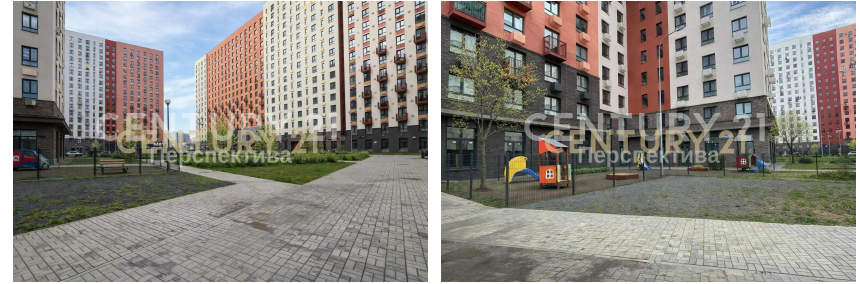

Екатерина Горбачева
Эксперт

+7 (495) 740-56-06
ekaterina.gorbacheva@century21.ru

Классные апартаменты в ЖК Люберцы. Уникальная планировка с двумя окнами, зонированное разделение на кухню-столовую и зону гостиной. Два окна! Светло. Ремонт с использованием качественных материалов, на полу ламинат, стены-обои под покраску, с/у в современной плитке. Умный дом, можно все подключить к Алисе. .