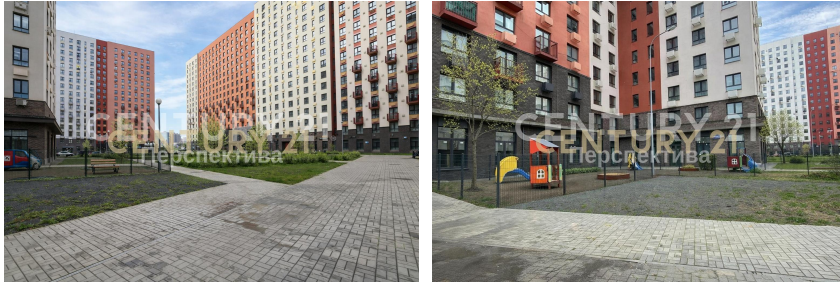

CENTURY 21

Перспектива

<https://www.century21.ru/nedvizhimost/nekrasovskii-pr-d-prodaza-studii-25m2-417-etaz>

Продажа студии 25м², 4/17 этаж

7 000 000 ₺

25м² 4 1

Люберцы, Зенино ЖК Самолёт, проезд Некрасовский, 11