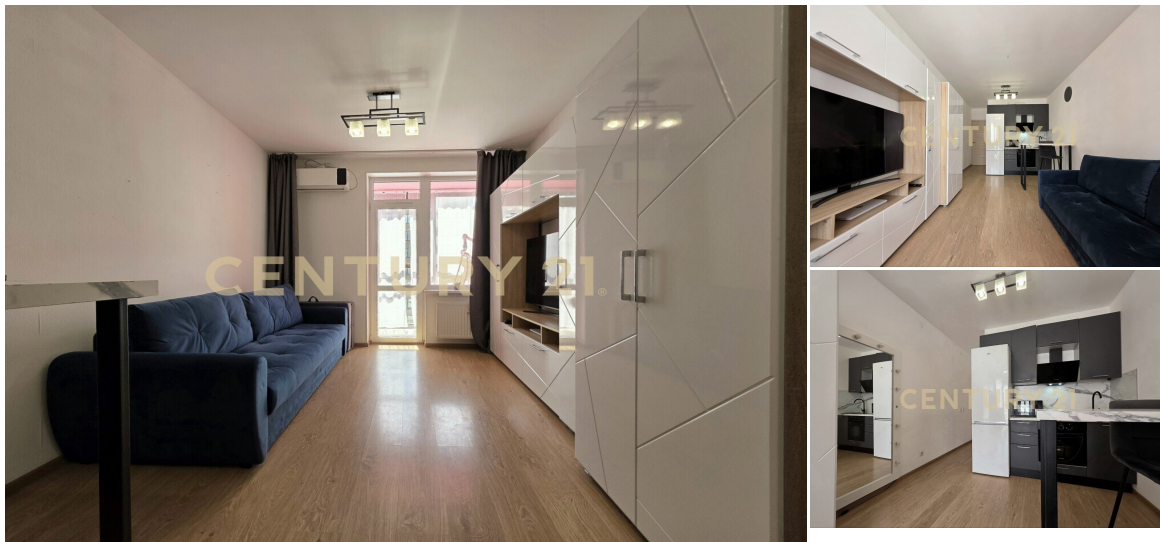

CENTURY 21

Capital Petersburg

Продажа студии 24.8м², 9/14 этаж

5 700 000 ₽

24.8м²

9

?

Санкт-Петербург, Красносельский, Красносельский, Лётчика
Лихолетова ул., 14, к 4

<https://www.century21.ru/nedvizhimost/prodaza-studii-248m2-914-etaz>

Продаётся уютная студия 24,8 м² с мебелью и техникой в ЖК «Солнечный город», Санкт-Петербург
О квартире:общая площадь - 24,8 м² удобная и функциональная планировка просторная лоджия студия светлая, аккуратная, в хорошем состоянии выполнен хороший ремонт не требует дополнительных вложений В квартире остаётся вся мебель и бытовая техника, что позволяет заехать сразу после покупки:встроенная кухня духовой шкаф электроплита / варочная панель холодильник просторный диван стиральная машина качественная сантехника мебель и системы хранения О доме:монолитный дом 2019 года постройки дом в хорошем состоянии 2 лифта: пассажирский и грузовой наземная парковка рядом с домом закрытая территория с парковкой и детской площадкой охрана Ра... >> <https://www.century21.ru/nedvizhimost/prodaza-studii-248m2-914-etaz>