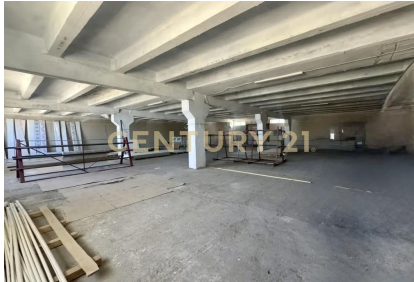

### 6 500 000 ₽

🏠 326м² 📏 ? 🗺 ?

Бабушкин, Комсомольская

**Сукнева Дарья**  
Агент

**+7 (950) 077-65-28**  
[sukneva.darya@century21.ru](mailto:sukneva.darya@century21.ru)

Ищете выгодное вложение или идеальное место для вашего бизнеса? Предлагаем к продаже просторное коммерческое помещение площадью 326 кв.м., расположенное в живописном городе Бабушкин, Кабанского района Республики Бурятия, по адресу: ул. Комсомольская, д. 38. Дополнительная возможность: Существует уникальная возможность выкупить помещение совместно с первым этажом площадью 148,3 кв.м. Стоимость данного предложения обсуждается индивидуально. Преимущества объекта: Отличное расположение: Помещение находится на втором этаже здания, что обеспечивает хорошую видимость и доступность. Удобный доступ: Имеется отдельный вход, а также возможность организации уличной лестницы для прямого доступа на второй этаж. С обратной стороны здания предусмотрен удоб... >> <https://www.century21.ru/nedvizhimost/prodaza-svobodnoe-naznachenie-326m2-etaz>