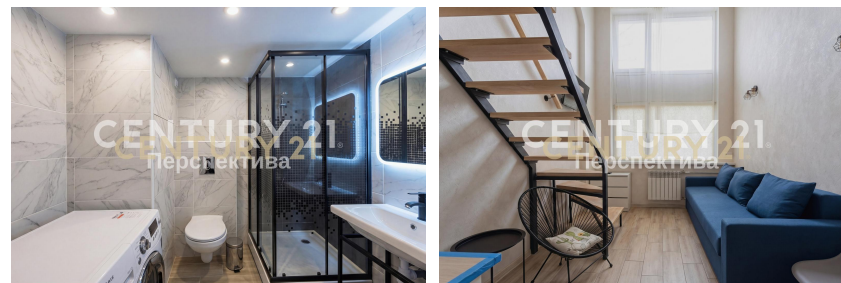

CENTURY 21 Перспектива

CENTURY 21

Перспектива

<https://www.century21.ru/nedvizhimost/studii-31m2-16-etaz>

Продажа студии 31м², 1/6 этаж

7 800 000 ₽

31м² 1 1

Москва, Марьино, улица Перерва, 16