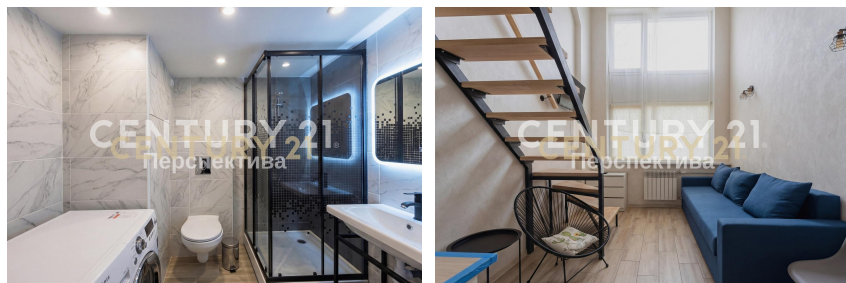

CENTURY 21

Перспектива

<https://www.century21.ru/nedvizhimost/studii-31m2-16-etaz>

Продажа студии 31м², 1/6 этаж

7 800 000 ₽

31м² 1 1

Москва, Марьино, улица Перерва, 16

A