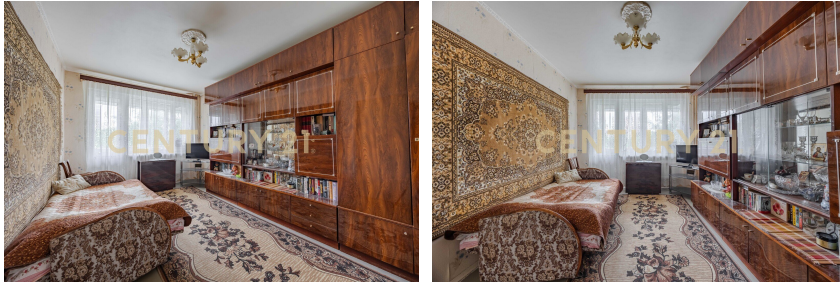

**Бейдулаева Наталья**  
Эксперт

**+7 (812) 940-21-00**  
[beydulaeva.natalya@century21.ru](mailto:beydulaeva.natalya@century21.ru)

Продается светлая 2-комнатная квартира на бульваре Серебристом Ключевая информация: Цена: 9 300 000 ₽ (выгодное рыночное предложение для района и формата) Ипотека: возможна Адрес: Санкт-Петербург, Приморский район, бульвар Серебристый Транспорт: метро «Пионерская» — 15 минут пешком, «Командантский проспект» — 17 минут пешком. Удобный выезд на крупные магистрали, развитая сеть наземного транспорта Характеристики квартиры: Общая площадь: 43,3 м² Жилая площадь: 26,5 м² Кухня: 6,2 м² Планировка: комнаты изолированные (не проходные) Санузел: раздельный Лоджия: есть Дом: панельный, 1974 года постройки, 9 этажей Этаж: 7, лифт есть Ремонт: косметический — можно жить сразу или сделать ремонт под себя, увеличив стоимость квартиры Вид из окон... >> <https://www.century21.ru/nedvizhimost/prodaza-2-komnatnoi-kvartiry-433m2-79-etaz>

Продается светлая 2-комнатная квартира на бульваре Серебристом Ключевая информация: Цена: 9 300 000 ₽ (выгодное рыночное предложение для района и формата) Ипотека: возможна Адрес: Санкт-Петербург, Приморский район, бульвар Серебристый Транспорт: метро «Пионерская» — 15 минут пешком, «Командантский проспект» — 17 минут пешком. Удобный выезд на крупные магистрали, развитая сеть наземного транспорта Характеристики квартиры: Общая площадь: 43,3 м² Жилая площадь: 26,5 м² Кухня: 6,2 м² Планировка: комнаты изолированные (не проходные) Санузел: раздельный Лоджия: есть Дом: панельный, 1974 года постройки, 9 этажей Этаж: 7, лифт есть Ремонт: косметический — можно жить сразу или сделать ремонт под себя, увеличив стоимость квартиры Вид из окон... >> <https://www.century21.ru/nedvizhimost/prodaza-2-komnatnoi-kvartiry-433m2-79-etaz>