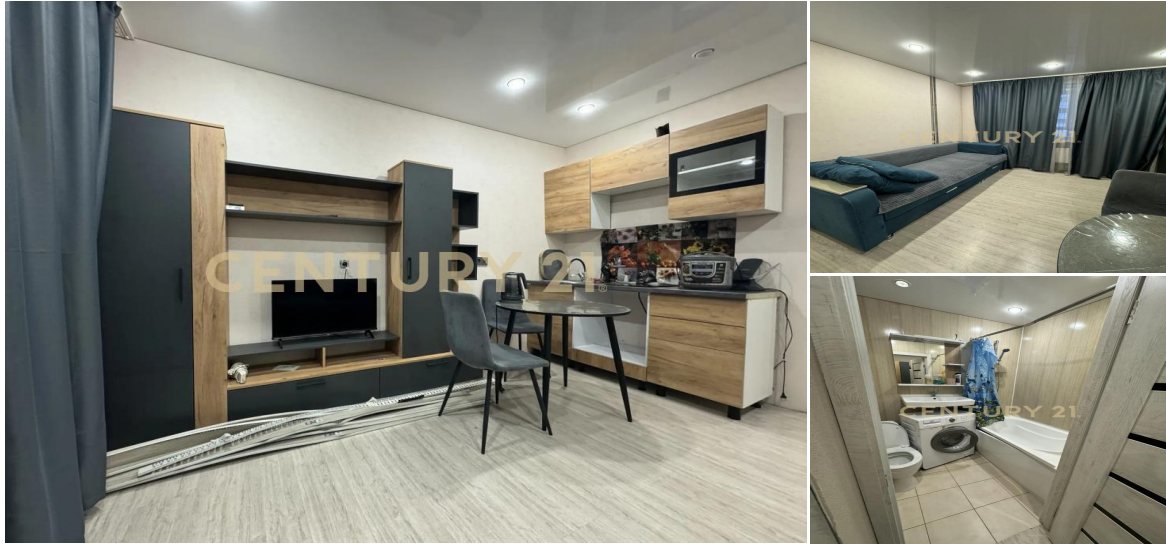

Сдается уютная студия на первом этаже монолитно-кирпичного дома, построенного в 2016 году. В квартире выполнен свежий евро ремонт, что создает атмосферу современного комфорта. Просторная жилая зона оборудована всем необходимым: шкаф, удобный диван и обеденный стол. Кухня компактная, но функциональная, оснащена современной плитой и стильной мебелью. Из окон открывается приятный вид на двор, а балкон застеклен, что позволяет использовать его как дополнительное пространство для отдыха. Санузел совмещенный, оснащен новой сантехникой. Дом расположен в тихом районе с открытой парковкой во дворе. Курение запрещено, без животных. В аренду входят все коммунальные услуги, кроме счетчиков. >> <https://www.century21.ru/nedvizhimost/arenda-studii-24m2-15-etaz>