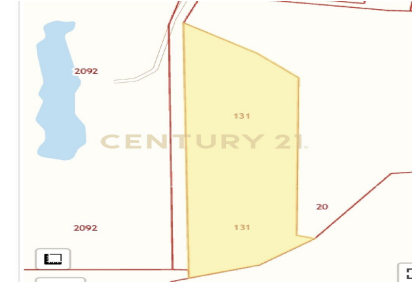

+7 (920) 894-91-50
parfenova.yuliya@century21.ru

Продаётся земельный участок: 1,6 га (160 соток)! Подходит для ЛПХ. Расположение: 20 км от Боровска, окраина жилой деревни. Подъезд: круглогодичный. Статус: в собственности. Коммуникации: электричество подключено, деревня газифицирована (до трубы ~100 м). Инфраструктура рядом: школа, детский сад, магазин — в соседних деревнях. Дополнительно: границы вынесены в натуре (стоят столбы). Подходит для ЛПХ. Варианты: продажа или обмен на авто/сельхозтехнику (трактор, пресс-подборщик). Бонус реальному покупателю при обсуждении цены! Юридическую чистоту сделки гарантирует международное агентство по недвижимости Century 21 Абсолют Арт. 135739759 >> <https://www.century21.ru/nedvizhimost/135739759-prodaza-ucastka-160sot>

Продажа участка
+7 (920) 894-91-50

Продажа участка
+7 (920) 894-91-50

Продажа участка
+7 (920) 894-91-50

Продажа участка
+7 (920) 894-91-50

Продажа участка
+7 (920) 894-91-50

Продажа участка
+7 (920) 894-91-50

Продажа участка
+7 (920) 894-91-50

Продажа участка
+7 (920) 894-91-50

Продажа участка
+7 (920) 894-91-50

Продажа участка
+7 (920) 894-91-50

Продажа участка
+7 (920) 894-91-50

Продажа участка
+7 (920) 894-91-50

CENTURY 21 Абсолют

Продажа участка, 160сот.
950 000 ₺

160сот. ? ?

<https://www.century21.ru/nedvizhimost/prodaza-ucastka-160sot>

Абрамовская Слобода д., Боровский