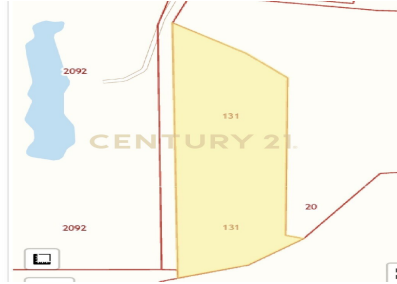

CENTURY 21
Абсолют

Продажа участка, 160сот.
950 000 ₺

160сот. ? ?

<https://www.century21.ru/nedvizhimost/prodaza-ucastka-160sot>

Абрамовская Слобода д., Боровский