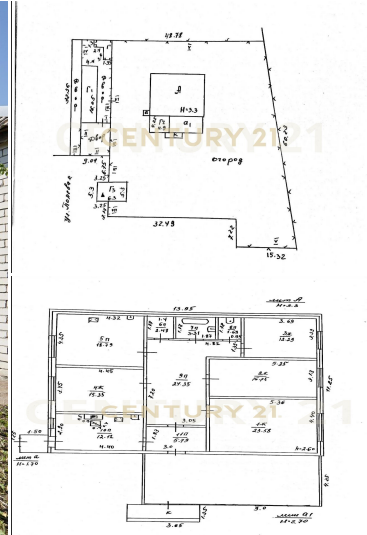

Лаишевка, улица Полевая, домовладение 16А

Собственный выход к реке Свяга!!! Представляем вашему вниманию прекрасную возможность приобрести добротный одноэтажный кирпичный дом, площадью 136.5 м² в живописной местности села Лаишевка. Этот вариант станет идеальным выбором для тех, кто мечтает о спокойствии и единении с природой вдали от городской суеты. Основные преимущества дома: Собственная территория размером 25 соток, окружённая деревьями и зелёными насаждениями, позволяет насладиться всеми прелестями загородной жизни. Уникальная особенность данного объекта — прямой доступ к берегу реки Свяги, где вы сможете проводить время на свежем воздухе, занимаясь рыбалкой, купанием или отдыхом на природе. Расположенный на тупиковой дороге, этот дом гарантирует вам спокойствие и отсутств... >> <https://www.century21.ru/nedvizhimost/ulianovsk-prodaza-doma-1365m2-1-etaz>