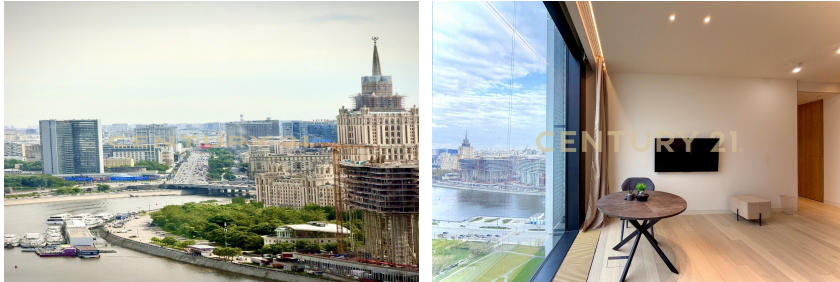

CENTURY 21

Русские Высотки

<https://www.century21.ru/nedvizhimost/prodaza-1-komnatnoi-kvartiry-51m2-2361-etaz>

Продажа 1-комнатной квартиры 51м², 23/61 этаж

62 799 999 ₺

🏠 51м² 📏 23 🏢 1

Москва, Пресненский, Пресненский, Пресненская наб., 14а, к 3

+7 (963) 990-20-22
matveeva.elena1@century21.ru

ДОБРЫЙ ДЕНЬ! Продаем красивейшую ВИДОВУЮ квартиру в ЖК премиум-класса CAPITAL TOWERS! ПАНОРАМНЫЕ ОКНА С САМЫМИ ЛУЧШИМИ ВИДАМИ НА НАБЕРЕЖНУЮ МОСКВЫ-РЕКИ! Оперативный показ! Квартира расположена на комфортном 23-м этаже в башне PARK TOWER. Выполнена дизайнерская отделка в современном стиле с использованием дорогостоящих материалов. Кухня оборудована встроенной бытовой техникой SMEG. Функциональная планировка включает кухню-гостиную, спальню с гардеробной, просторный санузел и прихожую. Один взрослый собственник более 5 лет будет присутствовать на подписании. CAPITAL TOWERS - комплекс премиум-класса, состоящий из трех башен - River, City и Park Tower, возвышающийся на Пресненской набережной. На первых этажах комплекса расположилась торгов... >>
<https://www.century21.ru/nedvizhimost/moskva-prodaza-1-komnatnoi-kvartiry-51m2-2361-etaz>

Продажа квартиры
+7 (963) 990-20-22
Продажа квартиры
+7 (963) 990-20-22
Продажа квартиры
+7 (963) 990-20-22
Продажа квартиры
+7 (963) 990-20-22
Продажа квартиры
+7 (963) 990-20-22
Продажа квартиры
+7 (963) 990-20-22
Продажа квартиры
+7 (963) 990-20-22
Продажа квартиры
+7 (963) 990-20-22
Продажа квартиры
+7 (963) 990-20-22
Продажа квартиры
+7 (963) 990-20-22
Продажа квартиры
+7 (963) 990-20-22

CENTURY 21
Русские Высотки

CENTURY 21

Русские Высотки

<https://www.century21.ru/nedvizhimost/prodaza-1-komnatnoi-kvartiry-51m2-2361-etaz>