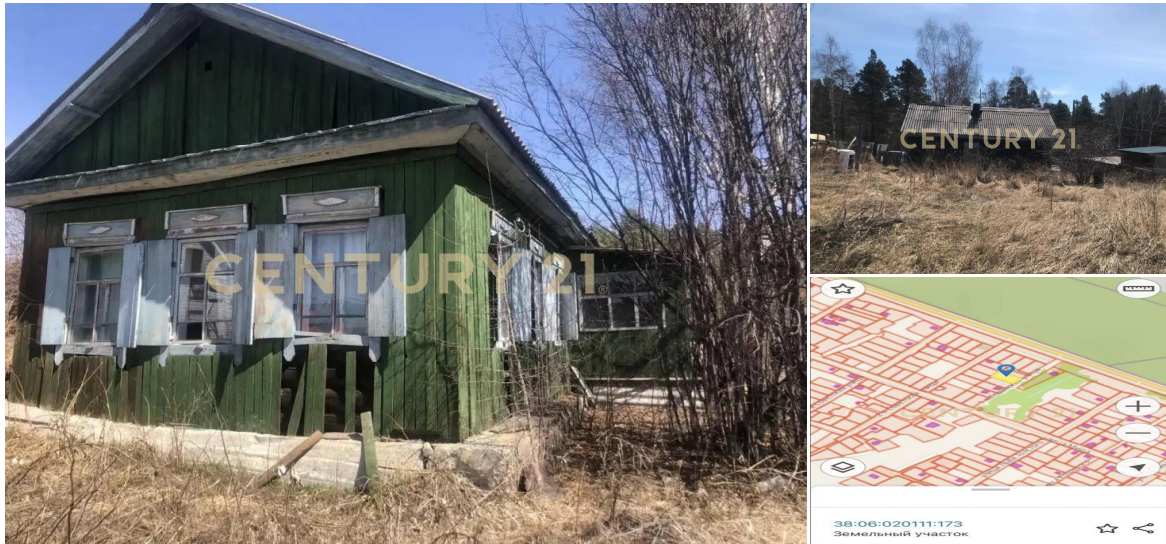

## Продажа коммерческое 11сот., ?/? этаж

2 400 000 ₽

11сот.

?

?

[https://www.century21.ru/nedvizhimos/ul-1-ia-sovetskaia-prodaza-kommerceskoe-](https://www.century21.ru/nedvizhimos/ul-1-ia-sovetskaia-prodaza-kommerceskoe-11sot-etaz)

Большая Речка рабочий поселок, Советская 1-я

11sot-etaz

ПРОДАМ!!!Участок БОЛЬШАЯ РЕЧКА Правая сторона по ул. 1-я СоветскаяУчасток ровный огороженный пропика Иркутского района Центральная водаСвет Категория земель: Земли населенных пунктов, разрешенное использование: ИЖС Участок ровный, правильной формы, огорожен. 1 собственник. Если Вы мечтаете жить вдалеке от городской суеты, то это предложение для вас чистый воздух, природа, река. Рядом школа, детский сад, дом культуры, магазины для комфортного проживания.Маршрутки каждый 30 минут.В Подарок дом из бруса 34 м2. Соседи проживают круглогодично. Звоните! Записывайтесь на показ! >>