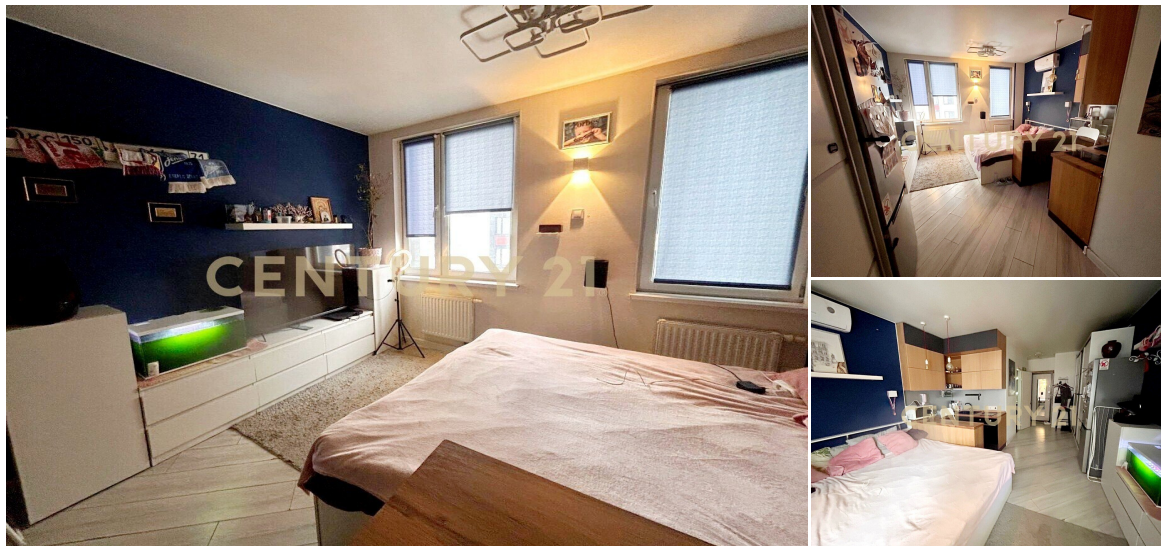

## Продажа студии 24.5м<sup>2</sup>, 14/30 этаж

9 570 000 ₽

24.5м<sup>2</sup>

14

?

<https://www.century21.ru/nedvizhmost/prodaza-studii-245m2-1430-etaz>

Красногорск г., Большая Воскресенская ул., 1

Арт. 135251819 Эксклюзивное предложение: Просторная, стильная, комфортная студия в ЖК «ТЕТРИС» на 14 этаже с панорамным великолепным видом . 2 минуты и вы на МЦД2 Павшино- это мечта каждого, кто ценит свое время Квартира в престижном районе Красногорска с развитой инфраструктурой и отличной транспортной доступностью покорит вас с первого взгляда. Современный дом сочетает стильный дизайн, удобство и функциональность. Благодаря расположению на 17 этаже из 30, вы сможете наслаждаться великолепным видом из окон. Вы готовы наслаждаться восходом солнца и свежим воздухом? Квартира идеально подходит для тех, кто ценит качество жизни, комфорт и тишину в окружении развитой инфраструктуры.