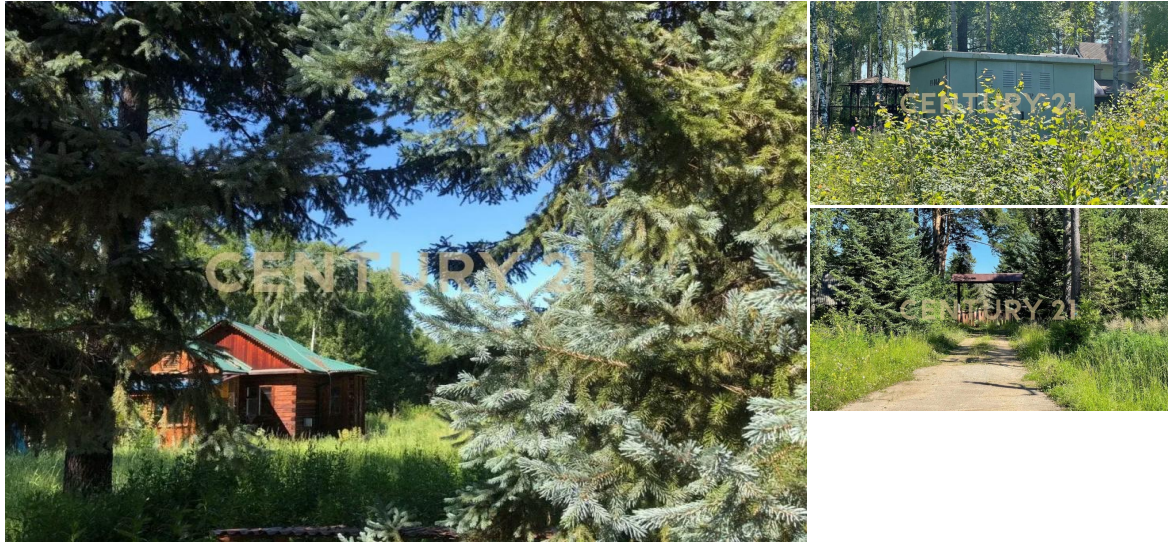

Иркутск, Байкальский тракт

Продаётся участок 2,5 га правая сторона Байкальского тракта ! Кадастровый номер: 38:06:143704:70 Предлагаю к продаже этот удивительный уголок природы. Почему это место бесценно: - Живописная природа: участок окружён стройными зелёными елями, создающими атмосферу уединения и покоя. - Чистая вода: собственная скважина залог здоровья и независимости. - Энергия для будущего: мощный трансформатор на 300 кВт с возможностью расширения до 1 МВт здесь можно реализовать самые смелые проекты. - Идеальное расположение: правый берег Байкальского тракта, 26-й километр. Легко добраться, но при этом тишина и красота вдали от городской суеты. - Постройки: на территории уже стоят 3 летних домика и дом для сторожа. - Назначение: земля предназначена для создан... >>