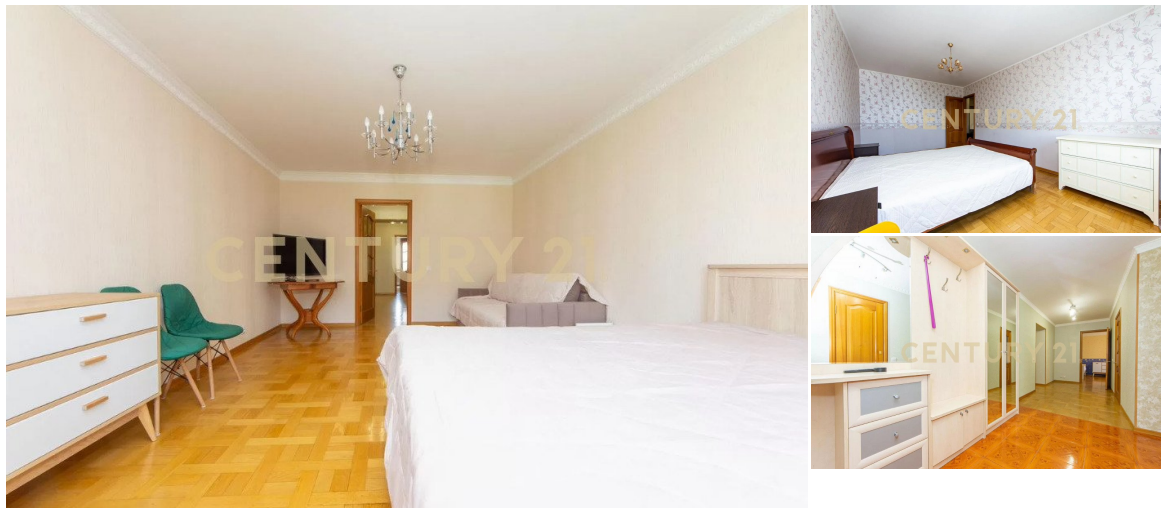

CENTURY 21

Capital Petersburg

Продажа 4-комнатной квартиры 120м², 6/9 этаж

30 000 000 ₺

120м²

6

4

Санкт-Петербург, Приморский, Приморский, Комендантский проспект, 8, к 2

[https://www.century21.ru/nedvizhimost/prodaza-](https://www.century21.ru/nedvizhimost/prodaza-4-komnatnoi-kvartiry-120m2-69-etaz)

[4-komnatnoi-kvartiry-120m2-69-etaz](https://www.century21.ru/nedvizhimost/prodaza-4-komnatnoi-kvartiry-120m2-69-etaz)

Двухсторонняя квартира у метро Комендантский проспект. Квартира очень светлая и функциональная, окна выходят на две стороны. В квартире три спальни, гостиная и кухня. Два сан узла и ванная. Квартира полностью готова для проживания. во дворе школа, детский сад, академия фигурного катания. До метро комендантский проспект можно дойти за 5 минут. Арт. 135502586 >> <https://www.century21.ru/nedvizhimost/prodaza-4-komnatnoi-kvartiry-120m2-69-etaz>