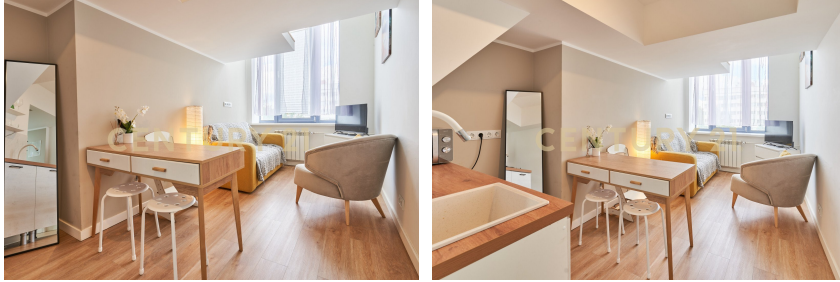

**Корнилова Ирина
Анатольевна**
Ведущий эксперт

+7 (812) 920-20-08
kornilova.irina@century21.ru

Двухэтажные ЕВРО2к. апартаменты 35.1 метр с ГОТОВЫМ РЕМОНТОМ, мебелью и техникой! Простор и комфорт по цене студии! Можно сразу заехать и ЖИТЬ или начинать сдавать и ПОЛУЧАТЬ ДОХОД! СУПЕР ЦЕНА! О КВАРТИРЕ:Потолки 4,2 МЕТРА!!! Функциональная планировка, на первом этаже кухня-гостиная, на втором спальня и гардеробная Полноценный второй этаж с высотой потолков 2,2 метра Огромное панорамное окно высотой 3 метра наполняет помещение светом и воздухом. НОВЫЙ качественный и стильный дизайнерский ремонт, ВСЯ МЕБЕЛЬ И ТЕХНИКА ОСТАЮТСЯ новому собственнику Дополнительная шумоизоляция стен, тишина и комфорт Широкий спектр использования апартаментов (для жизни, для посуточной аренды, долгосрочная аренда.) Отдельный кадастр. Оформление в собств... >> <https://www.century21.ru/nedvizhimost/sankt-peterburg-prodaza-1-komnatnoi-kvartiry-351m2-46-etaz>