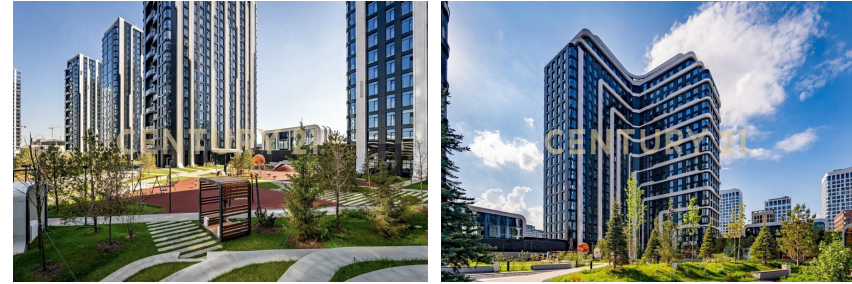

Диана Бедоева
Ведущий эксперт
департамента вторичной
недвижимости

+7 (964) 508-21-21
d.bedoeva@century21pp.ru

Вашему вниманию предлагается видовая евро-двушка без отделки в ЖК Остров. Из окон квартиры открывается изумительный вид во двор с собственным ландшафтным парком и ручьем по территории всего двора. ОСТРОВ — флагманский проект от компании ДОНСТРОЙ на западе Москвы. Премиальные дома в окружении реки и 650 га природных парков, суперсовременная самодостаточная инфраструктура, продуманные общественные пространства, инновационные и экологичные решения в строительстве и благоустройстве территории. Один взрослый собственник, документы готовы к сделке. Указанная цена может быть скорректирована в ходе конструктивного диалога с заинтересованным покупателем. Оперативный показ по предварительной записи. C21 Premium Property - участник ассоциации... >>
<https://www.century21.ru/nedvizhimost/prodaza-1-komnatnoi-kvartiry-471m2-1522-etaz>

Продажа квартиры
+7 (964) 508-21-21
Продажа квартиры
+7 (964) 508-21-21
Продажа квартиры
+7 (964) 508-21-21
Продажа квартиры
+7 (964) 508-21-21
Продажа квартиры
+7 (964) 508-21-21
Продажа квартиры
+7 (964) 508-21-21
Продажа квартиры
+7 (964) 508-21-21
Продажа квартиры
+7 (964) 508-21-21
Продажа квартиры
+7 (964) 508-21-21
Продажа квартиры
+7 (964) 508-21-21
Продажа квартиры
+7 (964) 508-21-21

CENTURY 21 Premium Property