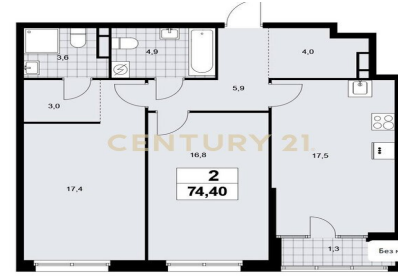

**Продажа 2-комнатной квартиры
74.6м², 4/16 этаж**

32 000 000 ₺

74.6м² 4 2

Москва, Северное Тушино, Северное Тушино, Зорге ул., 25

Диана Бедоева
Ведущий эксперт
департамента вторичной
недвижимости

+7 (964) 508-21-21
d.bedoeva@century21pp.ru

Предлагаем к покупке комфортабельную семейную квартиру 74.4 м! «Дом на Зорге» отличается элегантным и статусным внешним видом — идеально соответствует «дресс-коду» исторического окружения и в тоже время обращает на себя внимание. Квартира продается с предчистовой отделкой white box -это идеальное решение для тех, кто намерен самостоятельно определиться со стилем, цветом и материалами отделки, но не желает тратить время и силы на шумные и пыльные работы. В доме будут реализованы системы «Умный дом» и «Умная квартира» в бизнес-комплектации, пользоваться которыми жильцы смогут через Мобильное приложение A101. Расположение: Комплекс расположен в окружении почти 150 гектаров парков для прогулок и активного отдыха. Рядом с комплексом есть... >>
<https://www.century21.ru/nedvizhimost/prodaza-2-komnatnoi-kvartiry-746m2-416-etaz>

Продажа квартиры
+7 (964) 508-21-21
Продажа квартиры
+7 (964) 508-21-21
Продажа квартиры
+7 (964) 508-21-21
Продажа квартиры
+7 (964) 508-21-21
Продажа квартиры
+7 (964) 508-21-21
Продажа квартиры
+7 (964) 508-21-21
Продажа квартиры
+7 (964) 508-21-21
Продажа квартиры
+7 (964) 508-21-21
Продажа квартиры
+7 (964) 508-21-21
Продажа квартиры
+7 (964) 508-21-21
Продажа квартиры
+7 (964) 508-21-21
Продажа квартиры
+7 (964) 508-21-21

CENTURY 21 Premium Property