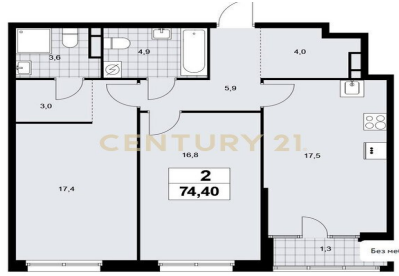

CENTURY 21
Premium Property

**Продажа 2-комнатной квартиры
74.6м², 4/16 этаж**

32 000 000 ₺

74.6м² 4 2

Москва, Северное Тушино, Северное Тушино, Зорге ул., 25

Диана Бедоева
Ведущий эксперт
департамента вторичной
недвижимости

+7 (964) 508-21-21
d.bedoeva@century21pp.ru

Предлагаем к покупке комфортабельную семейную квартиру 74.4 м! «Дом на Зорге» отличается элегантным и статусным внешним видом — идеально соответствует «дресс-коду» исторического окружения и в тоже время обращает на себя внимание. Квартира продается с предчистовой отделкой white box -это идеальное решение для тех, кто намерен самостоятельно определиться со стилем, цветом и материалами отделки, но не желает тратить время и силы на шумные и пыльные работы. В доме будут реализованы системы «Умный дом» и «Умная квартира» в бизнес-комплектации, пользоваться которыми жильцы смогут через Мобильное приложение A101. Расположение: Комплекс расположен в окружении почти 150 гектаров парков для прогулок и активного отдыха. Рядом с комплексом есть... >>
<https://www.century21.ru/nedvizhimost/prodaza-2-komnatnoi-kvartiry-746m2-416-etaz>

Продажа квартиры
+7 (964) 508-21-21
Продажа квартиры
+7 (964) 508-21-21
Продажа квартиры
+7 (964) 508-21-21
Продажа квартиры
+7 (964) 508-21-21
Продажа квартиры
+7 (964) 508-21-21
Продажа квартиры
+7 (964) 508-21-21
Продажа квартиры
+7 (964) 508-21-21
Продажа квартиры
+7 (964) 508-21-21
Продажа квартиры
+7 (964) 508-21-21
Продажа квартиры
+7 (964) 508-21-21
Продажа квартиры
+7 (964) 508-21-21
Продажа квартиры
+7 (964) 508-21-21

CENTURY 21 Premium Property

CENTURY 21
Premium Property