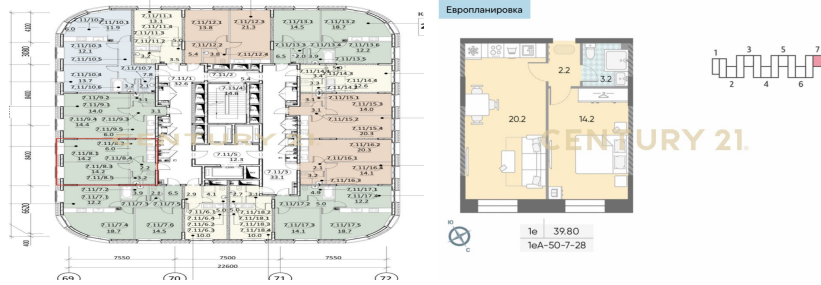

CENTURY 21

Столичная недвижимость
<https://www.century21.ru/nedvizhimost-prodaza-2-komnatnoi-kvartiry-398m2-1128-etaz>

Продажа 2-комнатной квартиры 39.8м², 11/28 этаж

22 000 000 ₽

39.8м² 11 2

Москва, Даниловский, Даниловский, Автозаводская ул., 23/2

Соболева Светлана
Юрьевна
Агент

+7 (925) 485-63-90
soboleva.svetlana1@century21.ru

Арт. 135640907 ПРОСТРАНСТВО ДЛЯ ЖИЗНИ Предлагаем вашему вниманию просторную евродувушку без отделки, где вы сможете создать максимально индивидуальное пространство для Вашей жизни. Квартира в новом доме GRAND. Рамположена на 11 этаже. Общая площадь квартиры 39,8 м.кв., кухня-гостиная - 20,2 м.кв. Высота потолков - 3,1 метра. Квартира подходит как для жизни, так и в качестве инвестиций. Можно купить в ипотеку. ЖИЛОЙ КОМПЛЕКС И ЛОКАЦИЯ Жилой комплекс бизнес-класса ЗИЛАРТ расположен в Южном административном округе города Москвы в Даниловском районе на берегу Москвы-реки. ЗИЛАРТ — целый город в городе. ЖК представляет собой 30 жилых корпусов с эксклюзивной архитектурой, 17 из них уже построены и заселены. Квартал уже обеспечен соци... >> <https://www.century21.ru/nedvizhimost/moskva-prodaza-2-komnatnoi-kvartiry-398m2-1128-etaz>