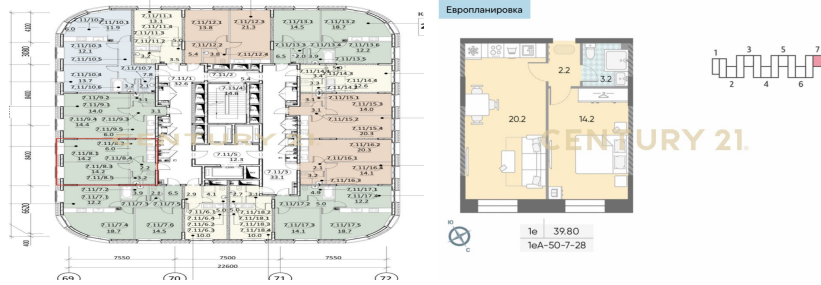

CENTURY 21

Столичная недвижимость
<https://www.century21.ru/nedvizhimost-prodaza-2-komnatnoi-kvartiry-398m2-1128-etaz>

Продажа 2-комнатной квартиры 39.8м², 11/28 этаж

21 900 000 ₽

🏠 39.8м² 📏 11 🏠 2

Москва, Даниловский, Даниловский, Автозаводская ул., 23/2

Соболева Светлана
Юрьевна
Агент

+7 (925) 485-63-90
soboleva.svetlana1@century21.ru

Арт. 135640907 ПРОСТРАНСТВО ДЛЯ ЖИЗНИ Предлагаем вашему вниманию просторную евродувушку без отделки, где вы сможете создать максимально индивидуальное пространство для Вашей жизни. Квартира в новом доме GRAND. Рамположена на 11 этаже. Общая площадь квартиры 39,8 м.кв., кухня-гостиная - 20,2 м.кв. Высота потолков - 3,1 метра. Квартира подходит как для жизни, так и в качестве инвестиций. Можно купить в ипотеку. ЖИЛОЙ КОМПЛЕКС И ЛОКАЦИЯ Жилой комплекс бизнес-класса ЗИЛАРТ расположен в Южном административном округе города Москвы в Даниловском районе на берегу Москвы-реки. ЗИЛАРТ — целый город в городе. ЖК представляет собой 30 жилых корпусов с эксклюзивной архитектурой, 17 из них уже построены и заселены. Квартал уже обеспечен соци... >> <https://www.century21.ru/nedvizhimost/moskva-prodaza-2-komnatnoi-kvartiry-398m2-1128-etaz>