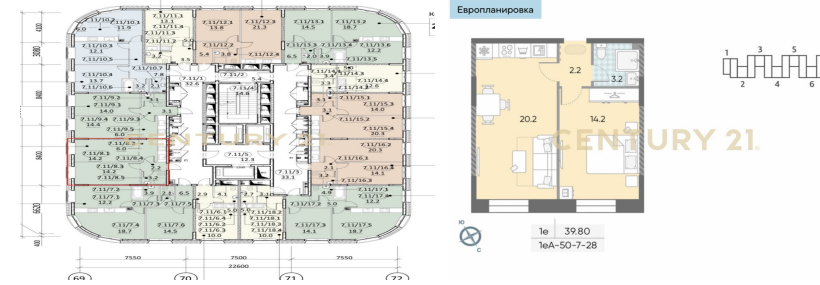

Соболева Светлана
Юрьевна
Агент

+7 (925) 485-63-90
soboleva.svetlana1@century21.ru

Арт. 135640907 ПРОСТРАНСТВО ДЛЯ ЖИЗНИ Предлагаем вашему вниманию просторную евродувушку без отделки, где вы сможете создать максимально индивидуальное пространство для Вашей жизни. Квартира в новом доме GRAND. Рамположена на 11 этаже. Общая площадь квартиры 39,8 м.кв., кухня-гостиная - 20,2 м.кв. Высота потолков - 3,1 метра. Квартира подходит как для жизни, так и в качестве инвестиций. Можно купить в ипотеку. ЖИЛОЙ КОМПЛЕКС И ЛОКАЦИЯ Жилой комплекс бизнес-класса ЗИЛАРТ расположен в Южном административном округе города Москвы в Даниловском районе на берегу Москвы-реки. ЗИЛАРТ — целый город в городе. ЖК представляет собой 30 жилых корпусов с эксклюзивной архитектурой, 17 из них уже построены и заселены. Квартал уже обеспечен соци... >> <https://www.century21.ru/nedvizhimost/moskva-prodaza-2-komnatnoi-kvartiry-398m2-1128-etaz>

Продажа квартиры
+7 (925) 485-63-90

Продажа квартиры
+7 (925) 485-63-90

Продажа квартиры
+7 (925) 485-63-90

Продажа квартиры
+7 (925) 485-63-90

Продажа квартиры
+7 (925) 485-63-90

Продажа квартиры
+7 (925) 485-63-90

Продажа квартиры
+7 (925) 485-63-90

Продажа квартиры
+7 (925) 485-63-90

Продажа квартиры
+7 (925) 485-63-90

Продажа квартиры
+7 (925) 485-63-90

Продажа квартиры
+7 (925) 485-63-90

CENTURY 21