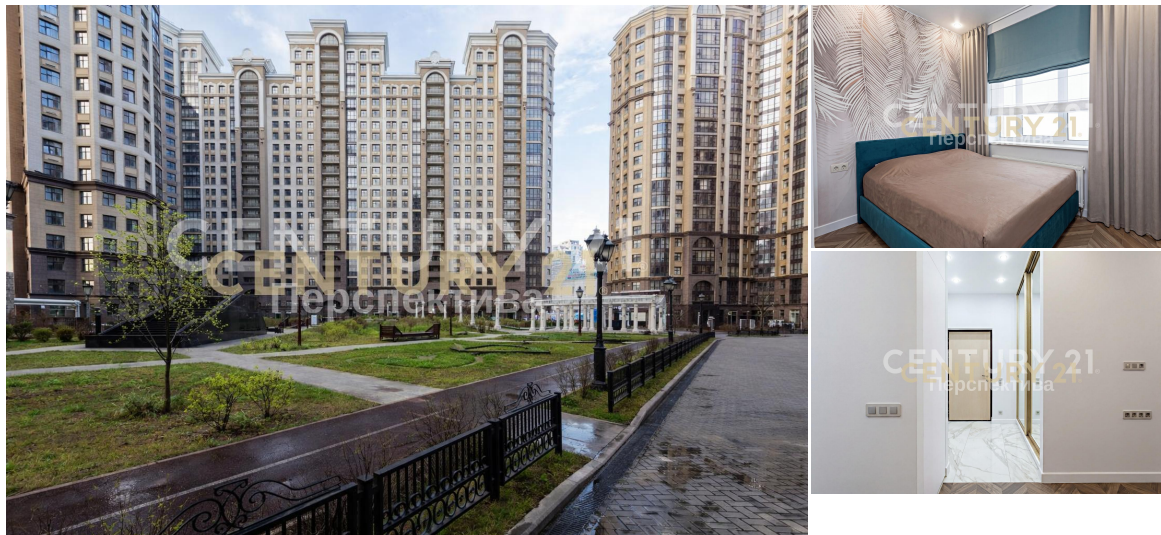

CENTURY 21

Перспектива

Аренда 1-комнатной квартиры 40м², 4/24 этаж

130 000 ₺ в month

40м²

4

1

[https://www.century21.ru/nedvizhimost/moskva-](https://www.century21.ru/nedvizhimost/moskva-arenda-1-komnatnoi-kvartiry-40m2-424-etaz)

Москва, шоссе Хорошёвское, 25А, к.2

[arenda-1-komnatnoi-kvartiry-40m2-424-etaz](https://www.century21.ru/nedvizhimost/moskva-arenda-1-komnatnoi-kvartiry-40m2-424-etaz)

На долгий срок!

Пешком до метро ! 7 минут до метро Полежаевская, Хорошевская. Удобный выезд на ТТК, 3 км от Москва Сити, 7 км от Кремля. ЖК БИЗНЕС КЛАССА ДИНАСТИЯ Квартира полностью меблирована и оборудована всей необходимой бытовой техникой. Подземный паркинг по электронным пропускам. Презентабельная входная группа Охраняемая закрытая территория только для жителей с видеонаблюдением. В комплексе охрана 24/7, внутри комплекса вся необходимая инфраструктура, кафе, рестораны, спорт, химчистка и т.д. Для прогулок вблизи расположен парк Березовая роща. Первоклассная инфраструктура: магазины, кафе и рестораны на любой вкус, посольства и представительства, театры и музеи.