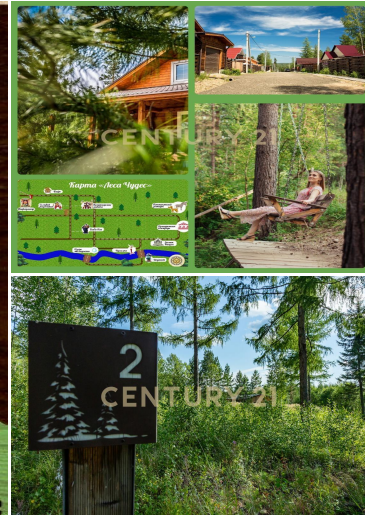

### 2 980 000 ₽

20сот.

?/?

?

<https://www.century21.ru/nedvizhmost/225690357->

Поливаниха, СНТ Светлый Яр

prodaza-kommerceskoe-20sot-etaz

ТАЁЖНОЕ ШАЛЕ - Ваше личное поместье в 25 минутах от Иркутска СНТ Светлый Яр объявляет об открытии продаж в новом концепте под названием ТАЁЖНОЕ ШАЛЕ : Это предложение для тех, кто ценит масштаб, приватность и мечтает о полноценной усадьбе в окружении заповедного соснового леса. Почему участок в Таёжном Шале это лучший выбор? 1. Пространство для жизни: Большая площадь участка позволяет не просто построить дом, а создать родовое поместье: с собственным садом, баннным комплексом, зоной барбекю и детской площадкой, сохраняя при этом дистанцию от соседей. 2. Готовые коммуникации: Участки предлагаются с подключением к централизованному водоснабжению, водоотведению и электрическим сетям, а также к оптоволоконной линии интернет. Обслуживанием занима... >>