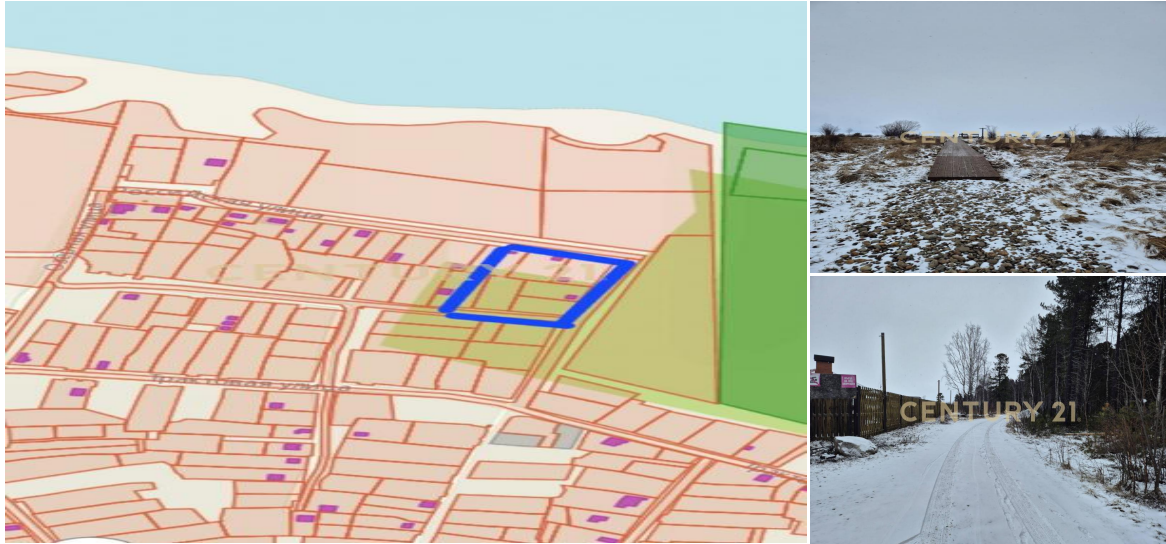

Продаётся земельный участок площадью 53 сотки, относящийся к землям населённых пунктов, предназначенный для индивидуального жилищного строительства (ИЖС) на первой линии от озера Байкал, на расстоянии 7 км от города Байкальска. Расположение: В 50 метрах от оз. Байкал
Коммуникации: На территории собственная подстанция по договору Э/с на 400 Кв., территория отсыпана, огорожена, заведена локальная канализация с выводом в септик емкостью 50м³.
Развитая инфраструктура: В непосредственной близости находятся: гора Соболиная, горнолыжный комплекс, теплые озера на Снежной, магазины, кафе, остановки автобуса.
Природные объекты: Близость к Байкалу (п. Утулик), водопад в 3 км, сад Ириды. На участке установлены домики для отдыхающих в количестве 4 единиц, так... >>
<https://www.century21.ru/nedvizhmost/prodaza-kommerceskoe-52sot-11-etaz>