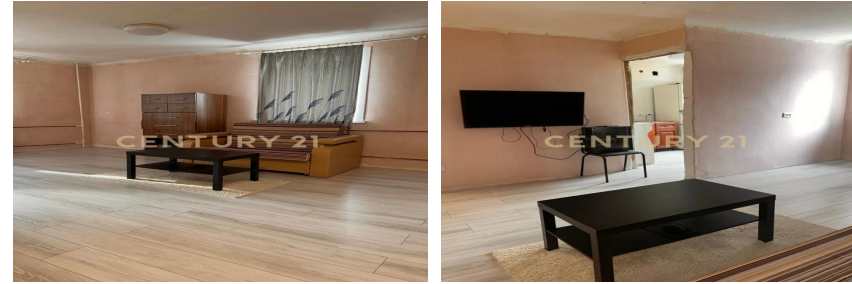

40м² 2 2

Иркутск, Лермонтова, 90

Токарева Элина Романовна
Агент

+7 (964) 223-67-77
tokareva.elina@century21.ru

Уникальное предложение в самом сердце студенческого района! Ваш идеальный выбор: просторная 2-комнатная квартира, расположенная в престижном районе города, на улице Лермонтова. Почему именно эта квартира? Полностью изолированные комнаты позволяют комфортно разместиться семье или сдать жилье студентам, минимизируя конфликт интересов соседей. Кирпичный дом обеспечивает высокий уровень теплоизоляции и звукоизоляции, создавая уютную атмосферу круглый год. Идеальная транспортная доступность: рядом остановки общественного транспорта, удобная парковка и близость основных магистралей делают проживание комфортным и экономичным. Всего в нескольких минутах пешком парк Инициативной молодёжи и зеленая роща Звездочка, идеальное место для прогулок и заня...
>> <https://www.century21.ru/nedvizhimost/irkutsk-sverdlovskii-r-n-prodaza-2-komnatnoi-kvartiry-40m2-25-etaz>