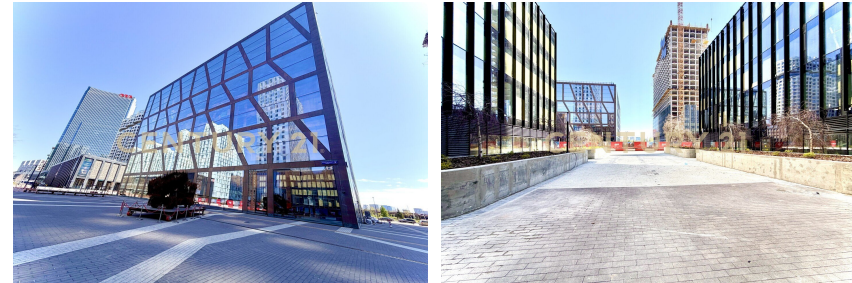

Матвеева Елена
Эксперт

+7 (963) 990-20-22
matveeva.elena1@century21.ru

ДОБРЫЙ ДЕНЬ! Продаем студию панорамным остеклением и шикарными видами на музей ЗИЛАРТ и Тюфелеву рощу! Апартаменты без обременений и в прямой продаже, поэтому готовы сразу выходить на сделку. Собственник будет присутствовать на подписании. ЖК ЗИЛАРТ - настоящий город внутри города. ЗИЛАРТ должен стать культурным центром и не только. Хороший уровень транспортной доступности: удобный выезд на ТТК, на Нагатинскую набережную и центр города. Рядом метро Тульская, Автозаводская, Технопарк, ст. м. ЗИЛ Школа-гигант для жителей ЖК (рядом строится еще один филиал), спроектирована по европейской кампусной системе с учетом рекомендаций лучших директоров Москвы. Здесь дети по желанию могут изучать дополнительные дисциплины, также в здании есть школ... >>
<https://www.century21.ru/nedvizhmost/prodaza-studii-30m2-34-etaz>