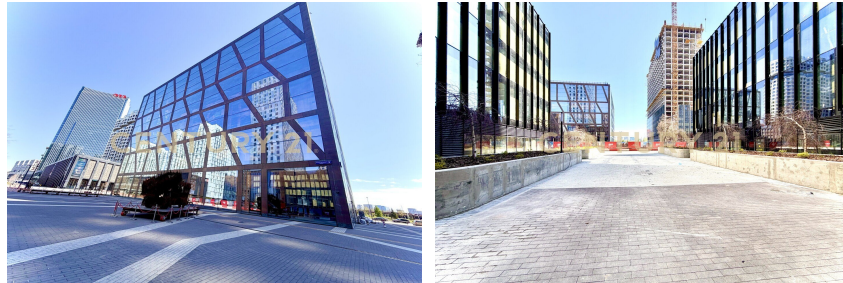

CENTURY 21
Русские Высотки

<https://www.century21.ru/nedvizhmost/studii-30m2-34-etaz>

Продажа студии 30м², 3/4 этаж

16 999 999 ₺

30м² 3 ?

Москва, Даниловский, Даниловский, Братьев Весниных б-р., 4

+7 (963) 990-20-22
matveeva.elena1@century21.ru

ДОБРЫЙ ДЕНЬ! Продаем студию панорамным остеклением и шикарными видами на музей ЗИЛАРТ и Тюфелеву рощу! Апартаменты без обременений и в прямой продаже, поэтому готовы сразу выходить на сделку. Собственник будет присутствовать на подписании. ЖК ЗИЛАРТ - настоящий город внутри города. ЗИЛАРТ должен стать культурным центром и не только. Хороший уровень транспортной доступности: удобный выезд на ТТК, на Нагатинскую набережную и центр города. Рядом метро Тульская, Автозаводская, Технопарк, ст. м. ЗИЛ Школа-гигант для жителей ЖК (рядом строится еще один филиал), спроектирована по европейской кампусной системе с учетом рекомендаций лучших директоров Москвы. Здесь дети по желанию могут изучать дополнительные дисциплины, также в здании есть школ... >>
<https://www.century21.ru/nedvizhmost/prodaza-studii-30m2-34-etaz>

Продажа квартиры
+7 (963) 990-20-22
Продажа квартиры
+7 (963) 990-20-22
Продажа квартиры
+7 (963) 990-20-22
Продажа квартиры
+7 (963) 990-20-22
Продажа квартиры
+7 (963) 990-20-22
Продажа квартиры
+7 (963) 990-20-22
Продажа квартиры
+7 (963) 990-20-22
Продажа квартиры
+7 (963) 990-20-22
Продажа квартиры
+7 (963) 990-20-22
Продажа квартиры
+7 (963) 990-20-22

CENTURY 21
Русские Высотки

CENTURY 21
Русские Высотки

<https://www.century21.ru/nedvizhmost/studii-30m2-34-etaz>