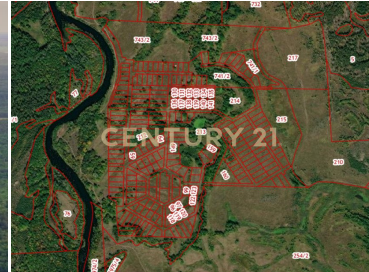

### 75 000 000 ₽

90сот.

?

?

[https://www.century21.ru/nedvizhimost/135516539-](https://www.century21.ru/nedvizhimost/135516539-prodaza-ucastka-90sot)

Преображеновка с., Добровский

prodaza-ucastka-90sot

Предлагается к покупке уникальный земельный участок под комплексную застройку в живописном и самом экологически чистом районе Липецкой области на берегу реки Воронеж. Площадь 100 га. Категория земель: земли населенных пунктов (выполнено зонирование территории). ИЖС - 50 га; ЛПХ (заказник) - 25 га; Пруд (3 водоема) - 15 га; Усадьба (2 участка) - 10 га; Основные преимущества. Подготовлены концепции межевания поселка и проект застройки. Участки в собственности, размежеваны, стоят на кадастровом учете. Есть возможность использовать готовую, детально проработанную концепцию или разработать свою. Свободная планировка внутри каждого кластера (участки ИЖС от 15-25 соток). Природа живописный природный ландшафт река Воронеж (верховье) и... >>