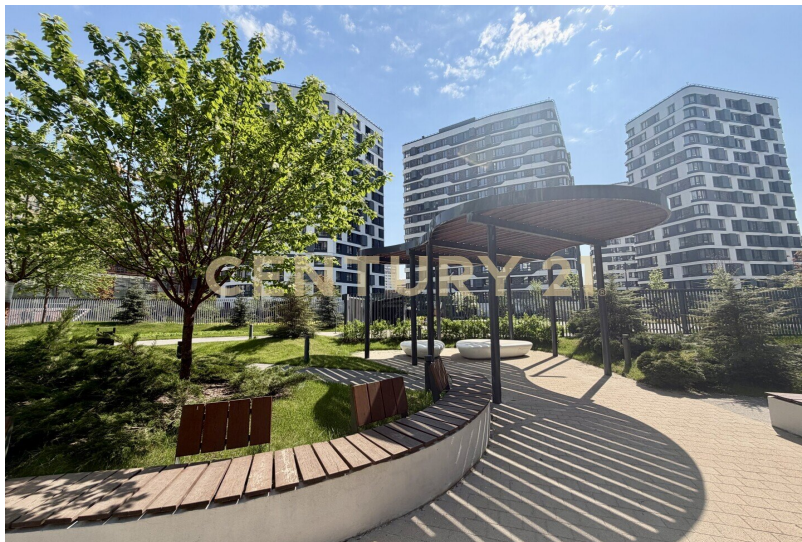

Москва, Лефортово, Лефортово, Крузенштерна ул., 4, к 27

3-komnatnoi-kvartiry-676m2-1921-etaz

Вашему вниманию представляем Эксклюзивную Видовую квартиру на исторический центр Москвы в ЖК Символ в квартале Искренность! Планировкой предусмотрено: 2 изолированные спальни, большая кухня-гостиная с эркерным окном, 2 отдельным санузла. О доме: закрытая придомовая территория. Консьерж и охрана в ЖК, видеонаблюдение, пропускная система. Лобби с премиальной отделкой по авторскому проекту, дизайнерской мебелью в зонах ожидания и коворкинга, свой большой кинозал, детская комната для резидентов данного корпуса, скоростные лифты, электронные почтовые ящики, колясочная/велосипедная, гостевой санузел и лапомойка для питомцев. Выход в парк Зеленая река. Удобный выезд на ш. Энтузиастов и ТТК, метро Площадь Ильича/ Римская/ Москва Товарная 5-7 м... >>