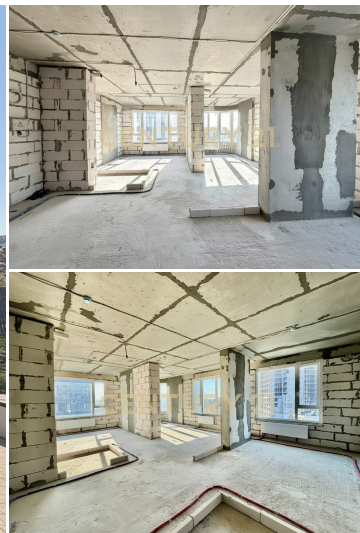

Москва, Лефортово, Лефортово, Крузенштерна ул., 4, к 27

3-komnatnoi-kvartiry-676m2-1921-etaz

Вашему вниманию представляем Эксклюзивную Видовую квартиру на исторический центр Москвы в ЖК Символ в квартале Искренность! Планировкой предусмотрено: 2 изолированные спальни, большая кухня-гостиная с эркерным окном, 2 отдельным санузла. О доме: закрытая придомовая территория. Консьерж и охрана в ЖК, видеонаблюдение, пропускная система. Лобби с премиальной отделкой по авторскому проекту, дизайнерской мебелью в зонах ожидания и коворкинга, свой большой кинозал, детская комната для резидентов данного корпуса, скоростные лифты, электронные почтовые ящики, колясочная/велосипедная, гостевой санузел и лапомойка для питомцев. Выход в парк Зеленая река. Удобный выезд на ш. Энтузиастов и ТТК, метро Площадь Ильича/ Римская/ Москва Товарная 5-7 м... >>