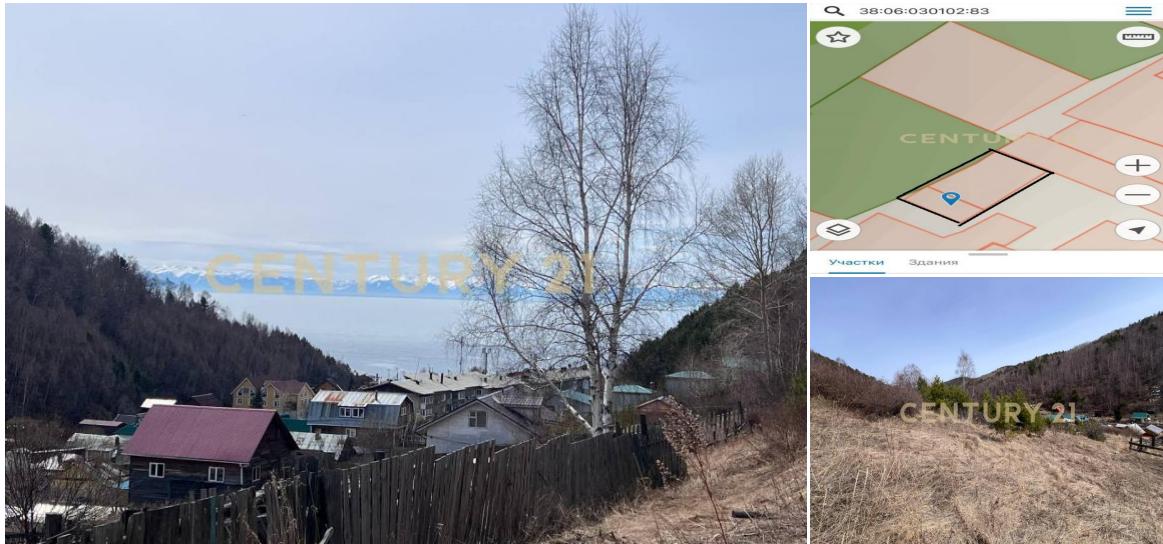

CENTURY 21

Недвижимость мира

Продажа коммерческое 5сот., ?/? этаж

1 900 000 ₽

5сот.

?

?

[https://www.century21.ru/nedvizhimost/ul-gudina-225689700-prodaza-](https://www.century21.ru/nedvizhimost/ul-gudina-225689700-prodaza-kommerceskoe-5sot-etaz)

Листвянка, Байкальский тракт, Гудина

kommerceskoe-5sot-etaz

уважаемые покупатели! предлагаю Вашему вниманию участок в поселке Листвянка отличная инвестиция, для строительства вашего загородного дома или бизнес проекта живописное место, прекрасный вид на озеро Байкал и Саяны Участок ровный, правильной формы состоит из 2 земельных участков, примыкающих друг к другу 1 собственник. документы готовы к сделке, подходит любая форма оплаты Если Вы мечтаете жить вдалеке от городской суеты, то это предложение для вас чистый воздух, природа, масое прекрасное в мире озеро -Байкал цена реальная Звоните! чтоб уточнить детели и договорится о просмотре полное юридическое сопровождение сделки >> <https://www.century21.ru/nedvizhimost/ul-gudina-225689700-prodaza-kommerceskoe-5sot-etaz>